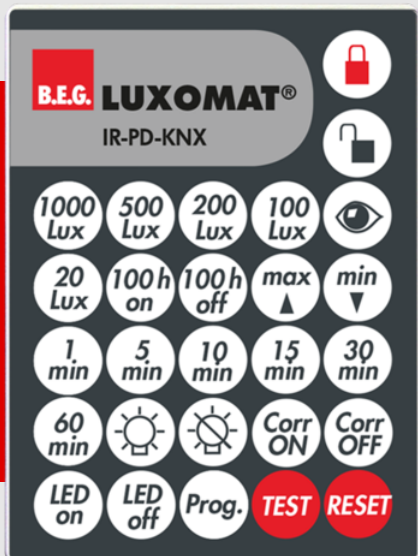

**B.E.G.****LUXOMAT®**

## IR-PD-KNX

Art.Nr. 92123 EAN: 4007529921232

Infrarot-Fernbedienung zum komfortablen Einstellen oder Ändern der Parameter

Inklusive Wandhalterung

Die Verwendbarkeit/Kompatibilität des Zubehörs bitte aus den Beschreibungen der Hauptartikel entnehmen

### Bestelldaten

Bezeichnung	Farbe	Art.No
IR-PD-KNX	-	92123

### Zubehör

Bezeichnung	Farbe	Art.No
Wandhalterung IR-RC	weiß	92100