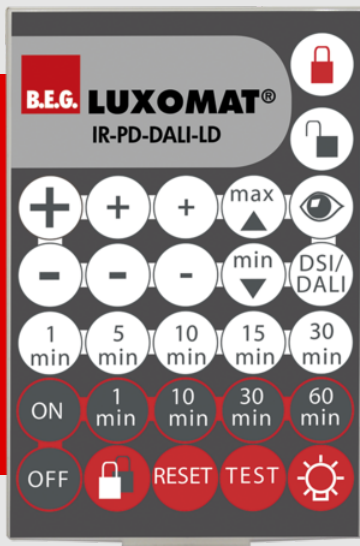

B.E.G.**LUXOMAT®**

IR-PD-DALI-LD

Art.Nr. 92652 EAN: 4007529926527

Infrarot-Fernbedienung zum komfortablen Einstellen oder Ändern der Parameter

Extra große Reichweite

Inklusive Wandhalterung

Bestelldaten

Bezeichnung	Farbe	Art.No
IR-PD-DALI-LD	-	92652

Zubehör

Bezeichnung	Farbe	Art.No
Wandhalterung IR-RC	weiß	92100

Technische Daten

Batterie:	3 x 1.5 V Micro AAA (nicht im Lieferumfang)
Abmessungen:	83 x 53 x 17 mm
Farbe:	-
Sendereichweite:	bewölkt/dunkel: max. 12 m

Produktinformationen

Infrarot-Fernbedienung zum komfortablen Einstellen oder Ändern der Parameter

Extra große Reichweite

Inklusive Wandhalterung

Einfache Programmierung der Präsenzmelder-Serien

- PD2-M-DALI/DSI
- PD4-M-DALI/DSI
- PD4-M-DALI/DSI-K
- PD9-M-DALI/DSI
- PD9-M-DALI/DSI-GH
- PD4-M-DUO-DALI

Art.No: 92100

Abmessungen: 63 x 30 x 19 mm
Gehäuse: Polycarbonat, UV-beständig
Farbe: weiß