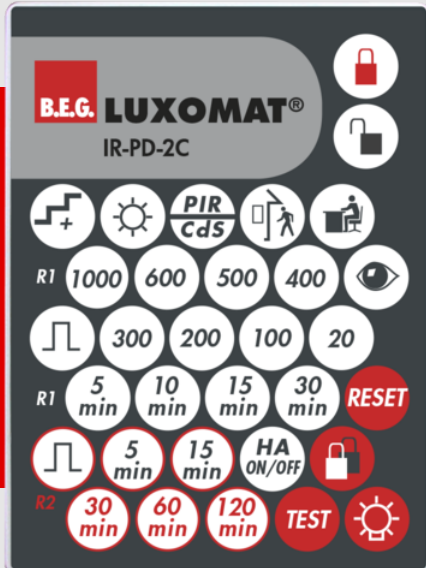

## IR-PD-2C

Art.Nr. 92475 EAN: 4007529924752

- Batterie: 3.0 V Lithium CR2032 (inklusive)
- Abmessungen: 80 x 60 x 8 mm
- Farbe: -

### Bestelldaten

Bezeichnung	Farbe	Art.No
IR-PD-2C	-	92475

### Zubehör

Bezeichnung	Farbe	Art.No
Wandhalterung IR-RC	weiß	92100

## Technische Daten

Batterie:	3.0 V Lithium CR2032 (inklusive)
Abmessungen:	80 x 60 x 8 mm
Farbe:	-
Sendereichweite:	<b>bewölkt/dunkel:</b> max. 5 bis 6 m <b>sonnig:</b> max. 2 bis 3 m