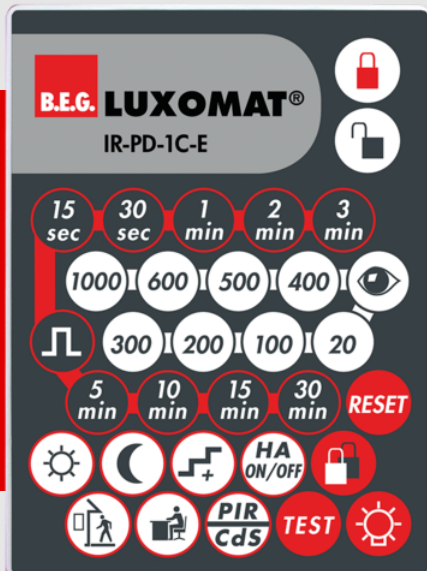

**B.E.G.****LUXOMAT®**

## IR-PD-1C-E

Art.Nr. 92077 EAN: 4007529920778

Infrarot-Fernbedienung zum komfortablen Einstellen oder Ändern der Parameter

Inklusive Wandhalterung

Die Verwendbarkeit/Kompatibilität des Zubehörs bitte aus den Beschreibungen der Hauptartikel entnehmen

### Bestelldaten

Bezeichnung	Farbe	Art.No
IR-PD-1C-E	-	92077

## Technische Daten

Batterie:	3.0 V Lithium CR2032 (inklusive)
Abmessungen:	80 x 60 x 8 mm
Farbe:	-
Sendereichweite:	<b>bewölkt/dunkel:</b> max. 5 bis 6 m <b>sonnig:</b> max. 2 bis 3 m