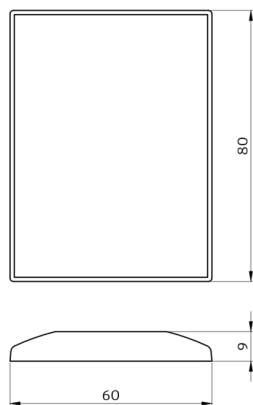

## Technische Daten

Batterie:	3.0 V Lithium CR2032 (inklusive)
Abmessungen:	80 x 60 x 8 mm
Farbe:	-
Sendereichweite:	<b>bewölkt/dunkel:</b> max. 5 bis 6 m <b>sonnig:</b> max. 2 bis 3 m

### **Wandhalterung IR-RC**

Art.No: 92100

Abmessungen: 63 x 30 x 19 mm  
Gehäuse: Polycarbonat, UV-beständig  
Farbe: weiß