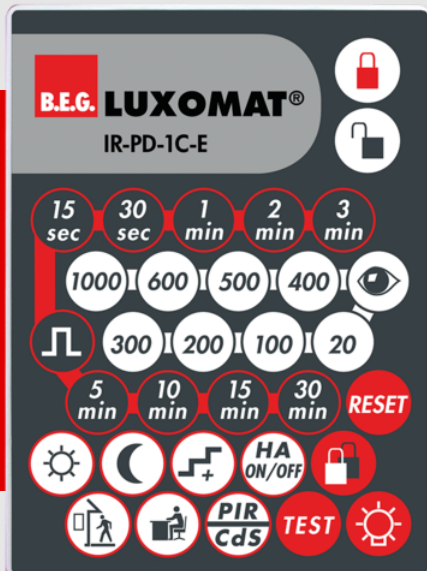

B.E.G.**LUXOMAT®**

IR-PD-1C-E

Art.Nr. 92077 EAN: 4007529920778

Infrarot-Fernbedienung zum komfortablen Einstellen oder Ändern der Parameter

Inklusive Wandhalterung

Die Verwendbarkeit/Kompatibilität des Zubehörs bitte aus den Beschreibungen der Hauptartikel entnehmen

Bestelldaten

Bezeichnung	Farbe	Art.No
IR-PD-1C-E	-	92077

Zubehör

Bezeichnung	Farbe	Art.No
Wandhalterung IR-RC	weiß	92100

Technische Daten

Batterie:	3.0 V Lithium CR2032 (inklusive)
Abmessungen:	80 x 60 x 8 mm
Farbe:	-
Sendereichweite:	bewölkt/dunkel: max. 5 bis 6 m sonnig: max. 2 bis 3 m

Produktinformationen

Infrarot-Fernbedienung zum komfortablen Einstellen oder Ändern der Parameter

Inklusive Wandhalterung

Die Verwendbarkeit/Kompatibilität des Zubehörs bitte aus den Beschreibungen der Hauptartikel entnehmen

Zubehör

Wandhalterung IR-RC

Art.No: 92100

Abmessungen: 63 x 30 x 19 mm
Gehäuse: Polycarbonat, UV-beständig
Farbe: weiß