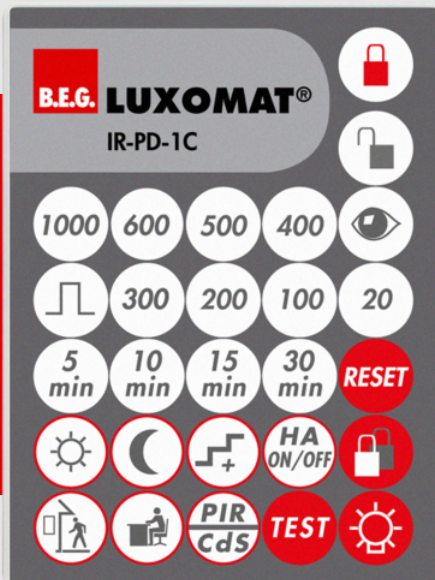

B.E.G.**LUXOMAT®**

IR-PD-1C

Art.Nr. 92520 EAN: 4007529925209

- Batterie: 3.0 V Lithium CR2032 (inklusive)
- Abmessungen: 80 x 60 x 8 mm
- Farbe: -

Bestelldaten

Bezeichnung	Farbe	Art.No
IR-PD-1C	-	92520

Zubehör

Bezeichnung	Farbe	Art.No
Wandhalterung IR-RC	weiß	92100

Technische Daten

Batterie:	3.0 V Lithium CR2032 (inklusive)
Abmessungen:	80 x 60 x 8 mm
Farbe:	-
Sendereichweite:	bewölkt/dunkel: max. 5 bis 6 m sonnig: max. 2 bis 3 m

Produktinformationen

Infrarot-Fernbedienung zum komfortablen Einstellen oder Ändern der Parameter

Inklusive Wandhalterung

Geeignet für die Master-Versionen folgender Präsenzmelder und Feuchtraumleuchten: PD2-M-1C, PD4-M- 1C/2C -DS -K -PS -TRIO-K-3P, PD9-M-1C, PD11-M-1C und AL60-LEDN-PD9M

Zubehör

Wandhalterung IR-RC

Art.No: 92100

Abmessungen: 63 x 30 x 19 mm
Gehäuse: Polycarbonat, UV-beständig
Farbe: weiß