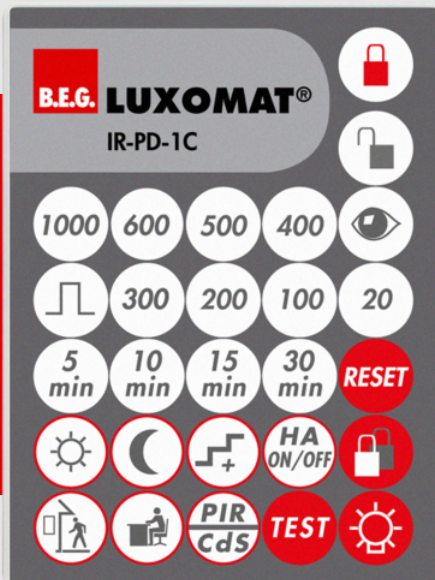

B.E.G.**LUXOMAT®**

IR-PD-1C

Art.Nr. 92520 EAN: 4007529925209

Infrarot-Fernbedienung zum komfortablen Einstellen oder Ändern der Parameter

Inklusive Wandhalterung

Die Funktionen der Fernbedienung werden bei dem jeweiligen Gerät beschrieben

Bestelldaten

Bezeichnung	Farbe	Art.No
IR-PD-1C	-	92520

Zubehör

Bezeichnung	Farbe	Art.No
Wandhalterung IR-RC	weiß	92100

Technische Daten

Batterie:	3.0 V Lithium CR2032 (inklusive)
Abmessungen:	80 x 60 x 8 mm
Farbe:	-
Sendereichweite:	bewölkt/dunkel: max. 5 bis 6 m sonnig: max. 2 bis 3 m

Produktinformationen

Infrarot-Fernbedienung zum komfortablen Einstellen oder Ändern der Parameter

Inklusive Wandhalterung

Geeignet für die Master-Versionen folgender Präsenzmelder und Feuchtraumleuchten: PD2-M-1C, PD4-M- 1C/2C -DS -K -PS -TRIO-K-3P, PD9-M-1C, PD11-M-1C und AL60-LEDN-PD9M

Zubehör

Wandhalterung IR-RC

Art.No: 92100

Abmessungen: 63 x 30 x 19 mm
Gehäuse: Polycarbonat, UV-beständig
Farbe: weiß