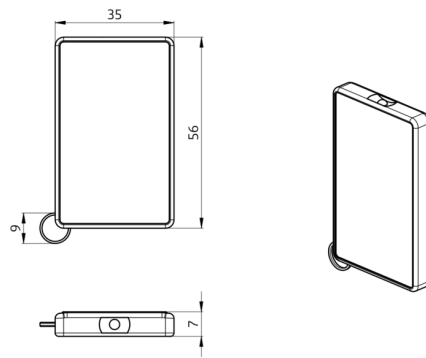

Bestelldaten

Bezeichnung	Farbe	Art.No
IR-LC-Mini	-	92093

Zubehör

Bezeichnung	Farbe	Art.No
Wandhalterung IR-RC	weiß	92100

Technische Daten

Batterie:	3.0 V Lithium CR2032 (inklusive)
Abmessungen:	57 x 35 x 7 mm
Farbe:	-
Sendereichweite:	bewölkt/dunkel: max. 5 bis 6 m sonnig: max. 2 bis 3 m

Produktinformationen

Mini-Fernbedienung für Endanwender

Mobiler Lichtschalter zum Ein- und Ausschalten der Beleuchtung

Inklusive Ring zur Befestigung am Schlüsselbund

Einfache Programmierung des Bewegungsmelders LC-plus 280 und der Automatik-Leuchten AL5-LC

Die Funktionen der Fernbedienung werden bei dem jeweiligen Gerät beschrieben

Passend für: 91008, 91018, 91028, 91048, 91049, ...

Zubehör

Wandhalterung IR-RC

Art.No: 92100

Abmessungen: 63 x 30 x 19 mm
Gehäuse: Polycarbonat, UV-beständig
Farbe: weiß