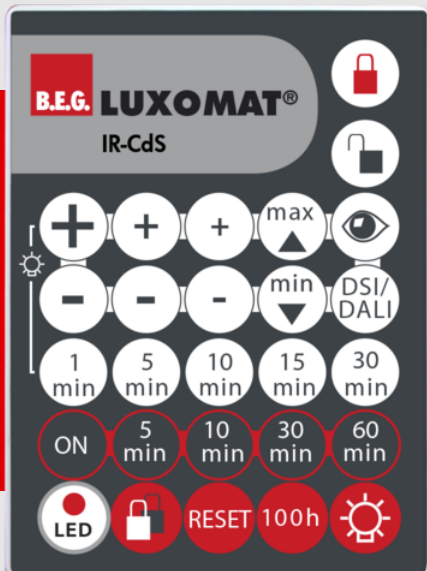

## IR-CdS

Art.Nr. 92577 EAN: 4007529925773

Infrarot-Fernbedienung zum komfortablen Einstellen oder Ändern der Parameter

Inklusive Wandhalterung

Einfache Programmierung des Dämmerungsschalters CdS-DALI/DSI.

### Bestelldaten

Bezeichnung	Farbe	Art.No
IR-CdS	-	92577

## Technische Daten

Batterie:	3.0 V Lithium CR2032 (inklusive)
Abmessungen:	80 x 60 x 8 mm
Farbe:	-
Sendereichweite:	<b>bewölkt/dunkel:</b> max. 5 bis 6 m <b>sonnig:</b> max. 2 bis 3 m