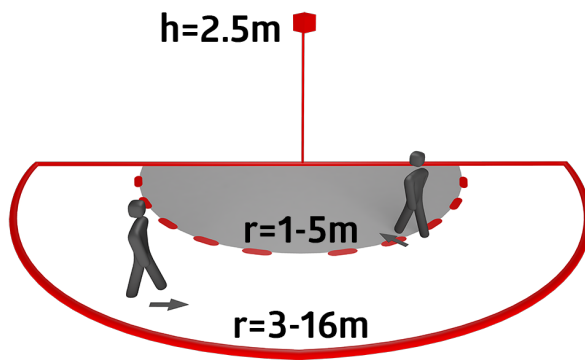

Spannung:	230 V AC $\pm 10\%$ 50 / 60 Hz
Abmessungen:	105 x 54 x 71 mm
Parametrierung:	B.E.G. App "B.E.G. One" / "B.E.G. MyControl" (Bluetooth)
Typische Leistungsaufnahme:	ca. 0.5 W
Erfassungsbereich:	horizontal 180° (Wandmontage) max. 16 m quer max. 5 m frontal max. 3 m Unterkriechschutz
Reichweite:	
Überwachte Fläche bei tangentialer Bewegung:	400 m ² / 2.5 m Montagehöhe
Montagehöhe min./max./empfohlen:	2 m / 4 m / 2.5 m
Schutzart/-klasse:	IP54 / Klasse II
Stoßfestigkeitsgrad:	IK03
Umgebungstemperatur:	-25 °C bis +50 °C
Gehäuse:	Polycarbonat, UV-beständig
Farbe:	weiß matt, ähnlich RAL9010
Anschlüsse und Kabel:	für eindrähtige Leiter 0.5 - 2.5 mm ²

B.E.G. MyControl

B.E.G. One App

Zubehör

RC-Loeschglied

Art.No: 10880

Spannung: 230 V AC $\pm 10\%$
Abmessungen: 38 x 12 x 26 mm
Schutzart/-klasse: IP20 / Klasse II

Mini-RC-Loeschglied

Art.No: 10882