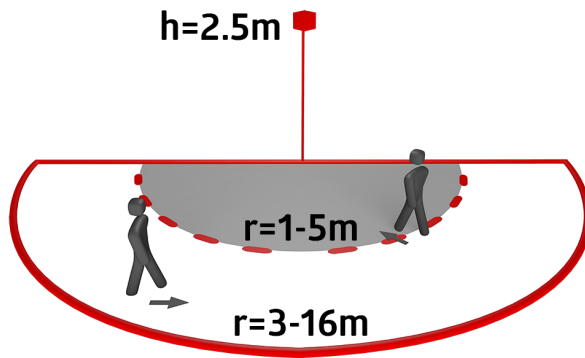

Spannung:	230 V AC $\pm 10\%$ 50 / 60 Hz
Abmessungen:	105 x 54 x 71 mm B.E.G. App "B.E.G. One" / "B.E.G. MyControl" (Bluetooth)
Parametrierung:	
Typische Leistungsaufnahme:	ca. 0.5 W
Erfassungsbereich:	horizontal 180° (Wandmontage) max. 16 m quer max. 5 m frontal max. 3 m Unterkriechschutz
Reichweite:	
Überwachte Fläche bei tangentialer Bewegung:	400 m ² / 2.5 m Montagehöhe
Montagehöhe min./max./empfohlen:	2 m / 4 m / 2.5 m
Schutzart/-klasse:	IP54 / Klasse II
Stoßfestigkeitsgrad:	IK03
Umgebungstemperatur:	-25 °C bis +50 °C
Gehäuse:	Polycarbonat, UV-beständig
Farbe:	weiß matt, ähnlich RAL9010
Anschlüsse und Kabel:	für eindrähtige Leiter 0.5 - 2.5 mm ²

B.E.G. MyControl

B.E.G. One App

Zubehör

RC-Loeschglied

Art.No: 10880

Spannung: 230 V AC ±10%
Abmessungen: 38 x 12 x 26 mm
Schutzart/-klasse: IP20 / Klasse II

Mini-RC-Loeschglied

Art.No: 10882