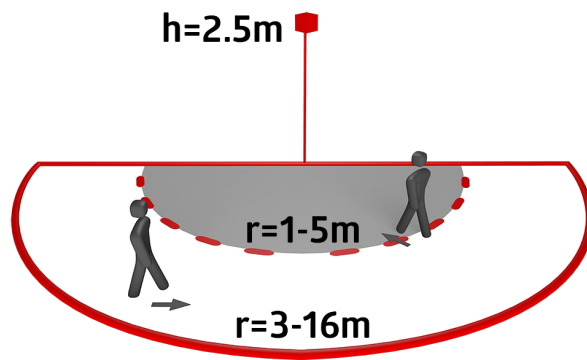

B.E.G.**LUXOMAT®**

Aleum Glow AD Set 93134-92467

230V PIR-Außenbewegungsmelder mit 180° Erfassung und bis zu r=16m Reichweite (400 m²), mit Unterkriechschutz, Ambiente-Licht und Bluetooth Konfiguration

Bestelldaten

Bezeichnung	Farbe	Art.No
Aleum Glow AD	anthrazit	93134
Ballschutzkorb BSK (Ø 164 x 143 mm)	weiß	92467

Technische Daten

Spannung:	230 V AC \pm 10% 50 / 60 Hz
Abmessungen:	Ø 164 x 143 mm (92467)
Parametrierung:	B.E.G. App "B.E.G. One" / "B.E.G. MyControl" (Bluetooth)
Typische Leistungsaufnahme:	ca. 0.5 W
Erfassungsbereich:	horizontal 180° (Wandmontage)
Reichweite:	max. 16 m quer max. 5 m frontal max. 3 m Unterkriechschutz
Überwachte Fläche bei tangentialer Bewegung:	400 m ² / 2.5 m Montagehöhe
Montagehöhe min./max./empfohlen:	2 m / 4 m / 2.5 m
Schutzart/-klasse:	IP54 / Klasse II
Stoßfestigkeitsgrad:	IK09 (92467)
Umgebungstemperatur:	-25 °C bis +50 °C
Gehäuse:	Polycarbonat, UV-beständig + beschichteter Stahlkorb (92467)
Farbe:	anthrazit matt, ähnlich RAL7016
Anschlüsse und Kabel:	für eindrähtige Leiter 0.5 - 2.5 mm ²
Kanal 1 (Lichtsteuerung)	
Schaltleistung:	2300 W, $\cos \varphi = 1$ 1150 VA, $\cos \varphi = 0.5$ 800 W LED max. Einschaltspitzenstrom I_p (20 ms) = 165 A max. Einschaltspitzenstrom I_p (200 μ s) = 800 A
Kontaktart:	1x μ -Kontakt, Schließer/NO mit vorlaufendem Wolfram-Kontakt
Nachlaufzeit:	10 s - 30 min, Impuls
Ambiente-Licht:	0 - 100 % / 10 s - 6 h / 16 Farben
Einschaltschwelle:	10 - 2500 Lux

Produktinformationen

Set : Aleum Glow AD + Ballschutzkorb BSK (Ø 164 x 143 mm) weiß

B.E.G. MyControl

B.E.G. One App

Setartikel

Um das Set gemäß der technischen Spezifikation zu erhalten, bestellen Sie bitte die aufgeführten Artikel.

Art.No: 92467

Abmessungen: Ø 164 x 143 mm

Stoßfestigkeitsgrad: IK09

Gehäuse: beschichteter Stahlkorb