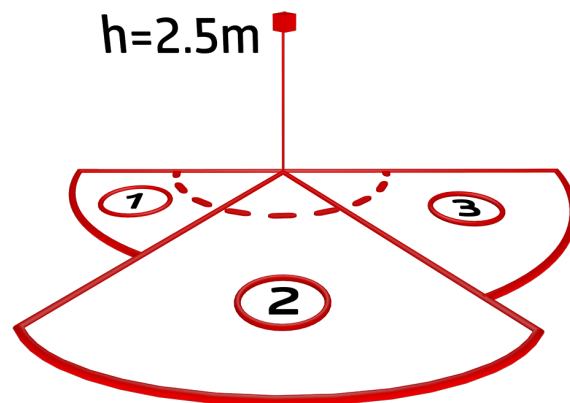

B.E.G.**LUXOMAT®**

Aleum Glow AD Set 93134-92467

230V PIR-Außenbewegungsmelder mit 180° Erfassung und bis zu r=16m Reichweite (400 m²), mit Unterkriechschutz, Ambiente-Licht und Bluetooth Konfiguration

Bestelldaten

Bezeichnung	Farbe	Art.No
Aleum Glow AD	anthrazit	93134
Ballschutzkorb BSK (Ø 164 x 143 mm)	weiß	92467

Technische Daten

Spannung:	230 V AC \pm 10% 50 / 60 Hz
Abmessungen:	Ø 164 x 143 mm (92467)
Parametrierung:	B.E.G. App "B.E.G. One" / "B.E.G. MyControl" (Bluetooth)
Typische Leistungsaufnahme:	ca. 0.5 W
Erfassungsbereich:	horizontal 180° (Wandmontage)
Reichweite:	max. 16 m quer max. 5 m frontal max. 3 m Unterkriechschutz
Überwachte Fläche bei tangentialer Bewegung:	400 m ² / 2.5 m Montagehöhe
Montagehöhe min./max./empfohlen:	2 m / 4 m / 2.5 m
Schutzart/-klasse:	IP54 / Klasse II
Stoßfestigkeitsgrad:	IK09 (92467)
Umgebungstemperatur:	-25 °C bis +50 °C
Gehäuse:	Polycarbonat, UV-beständig + beschichteter Stahlkorb (92467)
Farbe:	anthrazit matt, ähnlich RAL7016
Anschlüsse und Kabel:	für eindrähtige Leiter 0.5 - 2.5 mm ²
Kanal 1 (Lichtsteuerung)	
Schaltleistung:	2300 W, $\cos \varphi = 1$ 1150 VA, $\cos \varphi = 0.5$ 800 W LED max. Einschaltspitzenstrom I_p (20 ms) = 165 A max. Einschaltspitzenstrom I_p (200 μ s) = 800 A
Kontaktart:	1x μ -Kontakt, Schließer/NO mit vorlaufendem Wolfram-Kontakt
Nachlaufzeit:	10 s - 30 min, Impuls
Ambiente-Licht:	0 - 100 % / 10 s - 6 h / 16 Farben
Einschaltschwelle:	10 - 2500 Lux

Produktinformationen

Set : Aleum Glow AD + Ballschutzkorb BSK (Ø 164 x 143 mm) weiß

B.E.G. MyControl

B.E.G. One App

Setartikel

Um das Set gemäß der technischen Spezifikation zu erhalten, bestellen Sie bitte die aufgeführten Artikel.

Art.No: 92467

Abmessungen: Ø 164 x 143 mm

Stoßfestigkeitsgrad: IK09

Gehäuse: beschichteter Stahlkorb