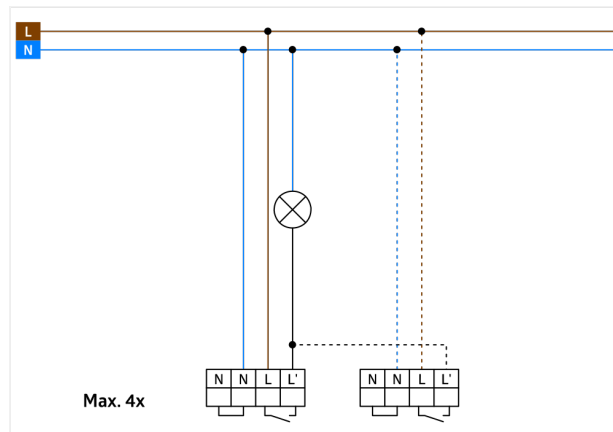

Bezeichnung	Farbe	Art.No
Aleum Glow AD	anthrazit	93134
Ballschutzkorb BSK (Ø 164 x 143 mm)	weiß	92467

Technische Daten

Spannung:	230 V AC \pm 10% 50 / 60 Hz
Abmessungen:	Ø 164 x 143 mm (92467)
Parametrierung:	B.E.G. App "B.E.G. One" / "B.E.G. MyControl" (Bluetooth)
Typische Leistungsaufnahme:	ca. 0.5 W
Erfassungsbereich:	horizontal 180° (Wandmontage)
Reichweite:	max. 16 m quer max. 5 m frontal max. 3 m Unterkriechschutz
Überwachte Fläche bei tangentialer Bewegung:	400 m ² / 2.5 m Montagehöhe
Montagehöhe min./max./empfohlen:	2 m / 4 m / 2.5 m
Schutzart/-klasse:	IP54 / Klasse II
Stoßfestigkeitsgrad:	IK09 (92467)
Umgebungstemperatur:	-25 °C bis +50 °C
Gehäuse:	Polycarbonat, UV-beständig + beschichteter Stahlkorb (92467)
Farbe:	anthrazit matt, ähnlich RAL7016
Anschlüsse und Kabel:	für eindrähtige Leiter 0.5 - 2.5 mm ²
Kanal 1 (Lichtsteuerung)	
Schaltleistung:	2300 W, $\cos \varphi = 1$ 1150 VA, $\cos \varphi = 0.5$ 800 W LED max. Einschaltspitzenstrom I_p (20 ms) = 165 A max. Einschaltspitzenstrom I_p (200 μ s) = 800 A
Kontaktart:	1x μ -Kontakt, Schließer/NO mit vorlaufendem Wolfram-Kontakt
Nachlaufzeit:	10 s - 30 min, Impuls
Ambiente-Licht:	0 - 100 % / 10 s - 6 h / 16 Farben
Einschaltschwelle:	10 - 2500 Lux

Produktinformationen

Set : Aleum Glow AD + Ballschutzkorb BSK (Ø 164 x 143 mm) weiß

B.E.G. MyControl

B.E.G. One App

Setartikel

Um das Set gemäß der technischen Spezifikation zu erhalten, bestellen Sie bitte die aufgeführten Artikel.

Aleum Glow AD

Art.No: 93134

Spannung: 230 V AC $\pm 10\%$ 50 / 60 Hz

Abmessungen: 105 x 54 x 71 mm

Parametrierung: B.E.G. App "B.E.G. One" / "B.E.G. MyControl" (Bluetooth)

Ballschutzkorb BSK (Ø 164 x 143 mm)

Art.No: 92467

Abmessungen: Ø 164 x 143 mm

Stoßfestigkeitsgrad: IK09

Gehäuse: beschichteter Stahlkorb