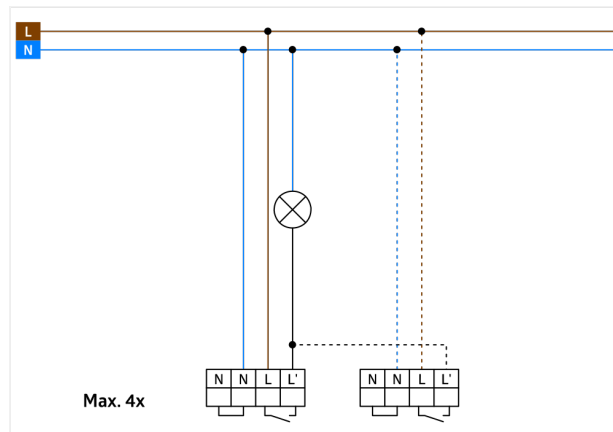

B.E.G. MyControl

B.E.G. One App