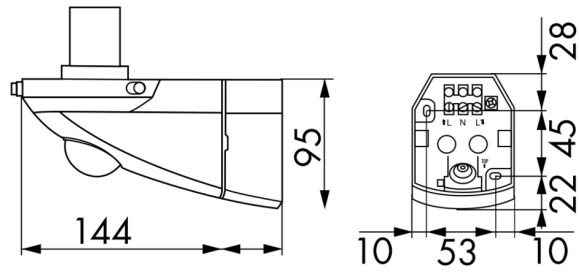

Erfassungsbereich vertikal 360° und horizontal 120° mit Unterkriechschutz

Bestelldaten

Bezeichnung	Farbe	Art.No
ALC-K-360		91306

Zubehör

Bezeichnung	Farbe	Art.No
SG Wien	weiß	94113
SG Oslo	transparent	94101
Ecksocket ALC-ES	schwarz	91325
Ecksocket ALC-ES	weiß	91305

Technische Daten

Spannung:	230 V AC +/- 10% 50 / 60 Hz
Abmessungen:	185 x 107 x 147 mm
Leuchtmittel:	max. 100 W mit Fassung E 27
Photobiologische Sicherheit:	RG 0
Schutzart/-klasse:	IP44 / Klasse II
Umgebungstemperatur:	-10 °C bis +40 °C
Gehäuse:	Polycarbonat, UV- beständig
Farbe:	weiß
Bewegungsmelder	
Schaltleistung:	1000 W, $\cos \varphi = 1$ 500 VA, $\cos \varphi =$ 0.5
Erfassungsbereich:	horizontal 350° (Wandmontage)
Reichweite:	max. 10 m quer max. 6 m frontal max. 4 m Unterkriechschutz
Nachlaufzeit:	4 s - 10 min
Einschaltswelle:	2 - 1000 Lux

Eingangsbereiche, Garagen, Terrassen, Balkone,
Toreinfahrten

Zubehör

SG Wien

Art.No: 94113

Abmessungen: (Halterand Ø 82 mm) Ø 200 x 210 mm
Gehäuse: opal - glänzend
Farbe: weiß

Ecksocket ALC-ES

Art.No: 91305

Gehäuse: Polycarbonat, UV-beständig
Farbe: weiß

SG Oslo

Art.No: 94101

Abmessungen: (Halterand Ø 82 mm) Ø 215 x 220 mm
Gehäuse: Blasenglas - Kristall
Farbe: transparent

Ecksocket ALC-ES

Art.No: 91325

Gehäuse: Polycarbonat, UV-
beständig
Farbe: schwarz