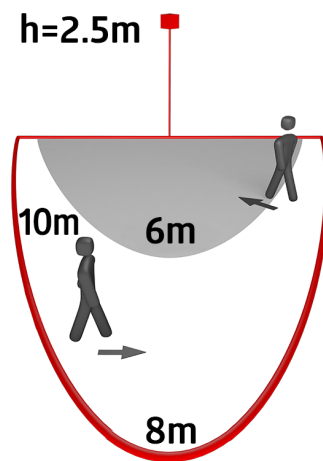

Technische Daten

Spannung:	230 V AC +/- 10% 50 / 60 Hz
Abmessungen:	185 x 107 x 147 mm
Leuchtmittel:	max. 100 W mit Fassung E 27
Photobiologische Sicherheit:	RG 0
Schutzart/-klasse:	IP44 / Klasse II
Umgebungstemperatur:	-10 °C bis +40 °C
Gehäuse:	Polycarbonat, UV- beständig
Farbe:	weiß
Bewegungsmelder	
Schaltleistung:	1000 W, $\cos \varphi = 1$ 500 VA, $\cos \varphi =$ 0.5
Erfassungsbereich:	horizontal 350° (Wandmontage)
Reichweite:	max. 10 m quer max. 6 m frontal max. 4 m Unterkriechschutz
Nachlaufzeit:	4 s - 10 min
Einschaltswelle:	2 - 1000 Lux

Eingangsbereiche, Garagen, Terrassen, Balkone,
Toreinfahrten

Zubehör

SG Wien

Art.No: 94113

Abmessungen: (Halterand Ø 82 mm) Ø 200 x 210 mm
Gehäuse: opal - glänzend
Farbe: weiß

Ecksocket ALC-ES

Art.No: 91305