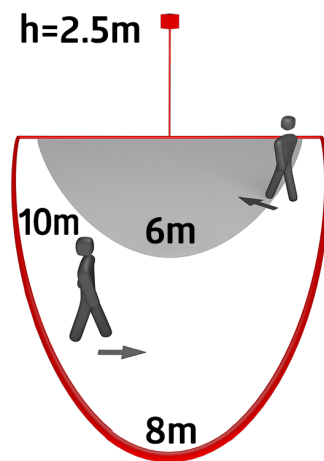

Technische Daten

Spannung:	230 V AC +/- 10% 50 / 60 Hz
Abmessungen:	185 x 107 x 147 mm
Leuchtmittel:	max. 100 W mit Fassung E 27
Photobiologische Sicherheit:	RG 0
Schutzart/-klasse:	IP44 / Klasse II
Umgebungstemperatur:	-10 °C bis +40 °C
Gehäuse:	Polycarbonat, UV- beständig
Farbe:	weiß
Bewegungsmelder	
Schaltleistung:	1000 W, $\cos \varphi = 1$ 500 VA, $\cos \varphi =$ 0.5
Erfassungsbereich:	horizontal 350° (Wandmontage)
Reichweite:	max. 10 m quer max. 6 m frontal max. 4 m Unterkriechschutz
Nachlaufzeit:	4 s - 10 min
Einschaltswelle:	2 - 1000 Lux

Wand- oder Außeneckmontage

Zeitsparende Einhand-Stecksocket-Montage

Anschlussmöglichkeit weiterer Leuchten, die über den
Bewegungsmelder mitgeschaltet werden können

Lieferung ohne Leuchtmittel

Einsatzbeispiele:

Eingangsbereiche, Garagen, Terrassen, Balkone,
Toreinfahrten

Zubehör

SG Wien

Art.No: 94113

Abmessungen: (Halterand Ø 82 mm) Ø 200 x 210 mm
Gehäuse: opal - glänzend
Farbe: weiß

Ecksocket ALC-ES

Art.No: 91305