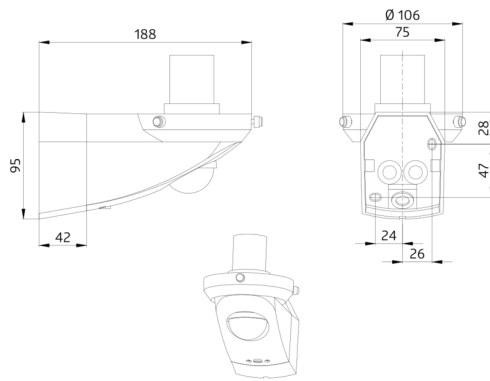

Erfassungsbereich vertikal 360° und horizontal 120° mit Unterkriechschutz

Bestelldaten

Bezeichnung	Farbe	Art.No
ALC-B-360 SLU	weiß	91301

Zubehör

Bezeichnung	Farbe	Art.No
SG Wien	weiß	94113
SG Oslo	transparent	94101
Ecksockel ALC-ES	schwarz	91325
Ecksockel ALC-ES	weiß	91305

Technische Daten

Spannung:	230 V AC +/- 10% 50 / 60 Hz
Abmessungen:	185 x 107 x 147 mm
Leuchtmittel:	max. 100 W mit Fassung E 27
Photobiologische Sicherheit:	RG 0
Schutzart/-klasse:	IP44 / Klasse II
Umgebungstemperatur:	-10 °C bis +40 °C
Gehäuse:	Polycarbonat, UV- beständig
Farbe:	weiß
Bewegungsmelder	
Schaltleistung:	1000 W, $\cos \varphi = 1$ 500 VA, $\cos \varphi =$ 0.5
Erfassungsbereich:	horizontal 350° (Wandmontage)
Reichweite:	max. 10 m quer max. 6 m frontal max. 4 m Unterkriechschutz
Nachlaufzeit:	4 s - 10 min
Einschaltswelle:	2 - 1000 Lux

Eingangsbereiche, Garagen, Terrassen, Balkone,
Toreinfahrten

Zubehör

SG Wien

Art.No: 94113

Abmessungen: (Halterand Ø 82 mm) Ø 200 x 210 mm
Gehäuse: opal - glänzend
Farbe: weiß

Ecksocket ALC-ES

Art.No: 91305

Gehäuse: Polycarbonat, UV-beständig
Farbe: weiß

SG Oslo

Art.No: 94101

Abmessungen: (Halterand Ø 82 mm) Ø 215 x 220 mm
Gehäuse: Blasenglas - Kristall
Farbe: transparent

Ecksocket ALC-ES

Art.No: 91325

Gehäuse: Polycarbonat, UV-
beständig
Farbe: schwarz