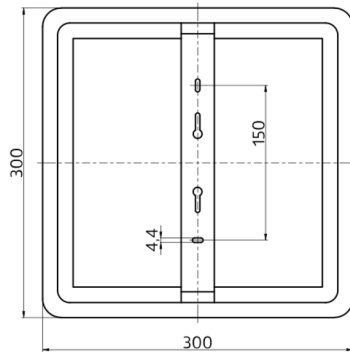

h (m)	Ø (m)	E (lx)
1.0	3	874
2.0	6.1	219
3.0	9.1	97
4.0	12.2	55
5.0	15.2	35