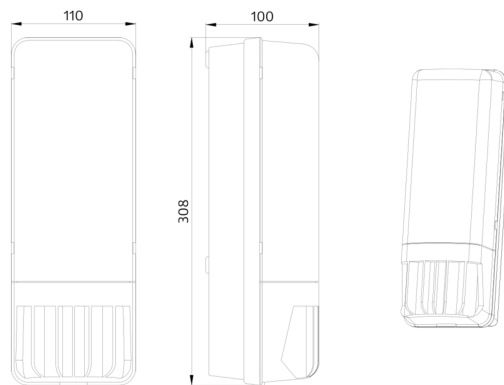

h (m)	Ø (m)	E (lx)
1.0	6.1	36
2.0	12.2	9
3.0	18.3	4
4.0	24.4	2
5.0	30.5	1