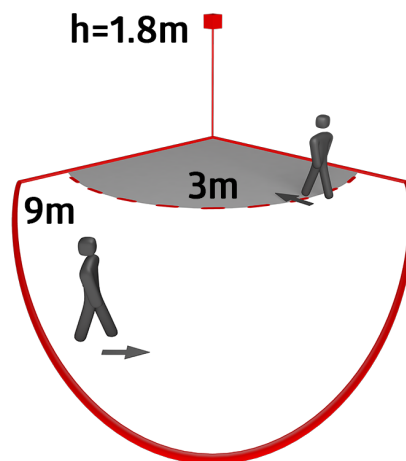

h (m)	Ø (m)	E (lx)
1.0	6.1	36
2.0	12.2	9
3.0	18.3	4
4.0	24.4	2
5.0	30.5	1