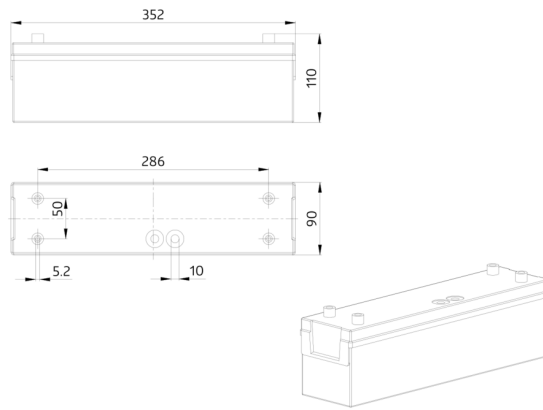

B.E.G.

SAFETYLUX®

2DN14/8/EVG

Art.Nr. 7894 EAN: 4007529078943

Rettungszeichen-/Fluchtwegleuchte

Robustes Kunststoffgehäuse IP54

Erkennungsweite 14 m

Bestelldaten

Bezeichnung	Farbe	Art.No
2DN14/8/EVG	weiß	7894

Zubehör

Bezeichnung	Farbe	Art.No
Ballschutzkorb BSK SL20	weiß	7888

Technische Daten

Spannung:	230 V AC +/- 10% 50 Hz
Abmessungen:	359 x 90 x 105 mm
Leuchtmittel:	8 W Leuchtstofflampe T16
Visibility range:	14 8 W
Lichtstrom/-stärke:	Leuchtstofflampe T16 (inklusive)
Schutzart/-klasse:	IP54 / Klasse II
Umgebungstemperatur:	+5 °C bis +35 °C
Gehäuse:	Polycarbonat
Farbe:	weiß

Produktinformationen

Rettungszeichen-/Fluchtwegleuchte
Robustes Kunststoffgehäuse IP54
Erkennungsweite 14 m
Taster am Gehäuse für den Funktionstest

Zubehör

Ballschutzkorb BSK SL20

Art.No: 7888

Abmessungen: 132 x 402 x 151 mm

Gehäuse: beschichteter Stahlkorb

Farbe: weiß