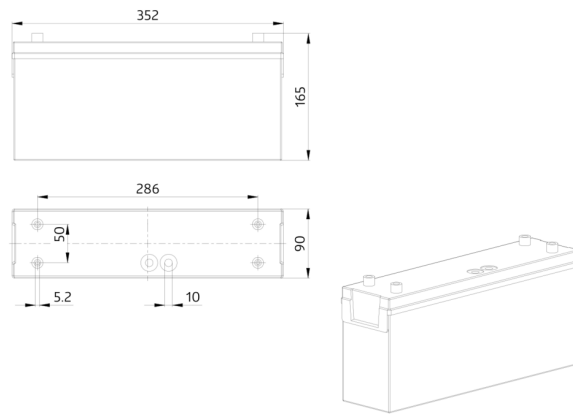

Bezeichnung	Farbe	Art.No
2DN-H25/8/EVG	weiß	7193

Zubehör

Bezeichnung	Farbe	Art.No
Ballschutzkorb BSK 2DN KR26 KR36	weiß	7887

Technische Daten

Spannung:	230 V AC +/- 10% 50 Hz
Abmessungen:	359 x 90 x 163 mm
Leuchtmittel:	8 W Leuchtstofflampe T16
Visibility range:	25 8 W
Lichtstrom/-stärke:	Leuchtstofflampe T16 (inklusive)
Schutzart/-klasse:	IP54 / Klasse II
Umgebungstemperatur:	+5 °C bis +35 °C
Gehäuse:	Polycarbonat
Farbe:	weiß

Produktinformationen

Rettungszeichen-/Fluchtwegleuchte mit Einzelbatterie

Robustes Kunststoffgehäuse IP54

Erkennungsweite 25 m

Umweltfreundlicher NiMH-Akku

Taster am Gehäuse für den Funktionstest

Inkl. Leuchtmittel, Akku und vier Piktogrammen

Zubehör

Ballschutzkorb BSK 2DN KR26 KR36

Art.No: 7887

Abmessungen: 442 x 241 x 143 mm

Gehäuse: beschichteter Stahlkorb

Farbe: weiß