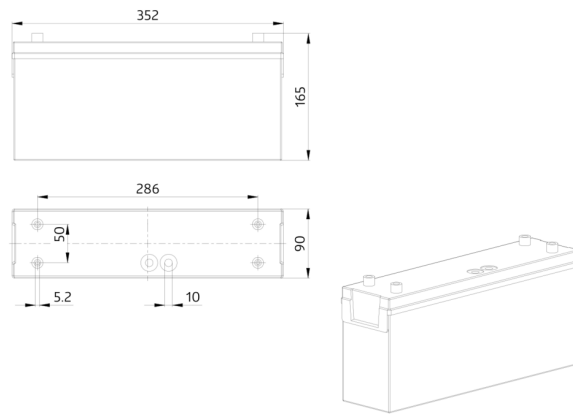

Bezeichnung	Farbe	Art.No
2DN-H25/8/3-LLD	weiß	7191

Zubehör

Bezeichnung	Farbe	Art.No
Ballschutzkorb BSK 2DN KR26 KR36	weiß	7887

Technische Daten

Spannung:	230 V AC 50 / 60 Hz
Abmessungen:	359 x 163 x 90 mm
Leuchtmittel:	8 W Leuchtstofflampe T16
Visibility range:	25
Betriebsart:	Dauerschaltung, Bereitschaftsschaltung
Lichtstrom/-stärke:	8 W Leuchtstofflampe T16 (inklusive) Lichtstrom Leuchte 270 lm
Schutzart/-klasse:	IP54 / Klasse II
Umgebungstemperatur:	+5 °C bis +35 °C
Gehäuse:	Polycarbonat
Farbe:	weiß
Batterie	
Akku:	NiMH 3.6 V 4000 mAh
Nennbetriebsdauer:	3 h
Function:	Überwachung
Lokale Überwachung:	Taster für Funktionstest

Produktinformationen

Rettungszeichen-/Fluchtwegleuchte mit Einzelbatterie

Robustes Kunststoffgehäuse IP54

Erkennungsweite 25 m

Umweltfreundlicher NiMH-Akku

Nennbetriebsdauer 1 oder 3 Stunden

Taster am Gehäuse für den Funktionstest

Inkl. Leuchtmittel, Akku und vier Piktogrammen

Zubehör

Ballschutzkorb BSK 2DN KR26 KR36

Art.No: 7887

Abmessungen: 442 x 241 x 143 mm

Gehäuse: beschichteter Stahlkorb

Farbe: weiß