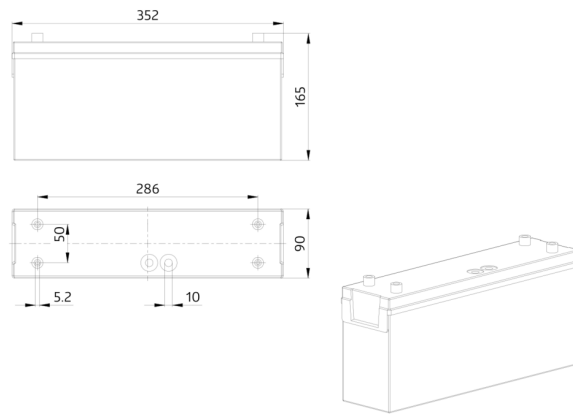

B.E.G.

SAFETYLUX®

2DN-H25/8/1-LLD

Art.Nr. 7190 EAN: 4007529071906

Rettungszeichen-/Fluchtwegleuchte mit Einzelbatterie

Robustes Kunststoffgehäuse IP54

Erkennungsweite 25 m

Bestelldaten

Bezeichnung	Farbe	Art.No
2DN-H25/8/1-LLD	weiß	7190

Zubehör

Bezeichnung	Farbe	Art.No
Ballschutzkorb BSK 2DN KR26 KR36	weiß	7887

Technische Daten

Spannung:	230 V AC 50 / 60 Hz
Abmessungen:	359 x 163 x 90 mm
Leuchtmittel:	8 W Leuchtstofflampe T16
Visibility range:	25
Betriebsart:	Dauerschaltung, Bereitschaftsschaltung
Lichtstrom/-stärke:	8 W Leuchtstofflampe T16 (inklusive) Lichtstrom Leuchte 270 lm
Schutzart/-klasse:	IP54 / Klasse II
Umgebungstemperatur:	+5 °C bis +35 °C
Gehäuse:	Polycarbonat
Farbe:	weiß
Batterie	
Akku:	NiMH 3.6 V 1600 mAh
Nennbetriebsdauer:	1 h
Function:	Überwachung
Lokale Überwachung:	Taster für Funktionstest

Produktinformationen

Rettungszeichen-/Fluchtwegleuchte mit Einzelbatterie

Robustes Kunststoffgehäuse IP54

Erkennungsweite 25 m

Umweltfreundlicher NiMH-Akku

Nennbetriebsdauer 1 oder 3 Stunden

Taster am Gehäuse für den Funktionstest

Inkl. Leuchtmittel, Akku und vier Piktogrammen

Zubehör

Ballschutzkorb BSK 2DN KR26 KR36

Art.No: 7887

Abmessungen: 442 x 241 x 143 mm

Gehäuse: beschichteter Stahlkorb

Farbe: weiß