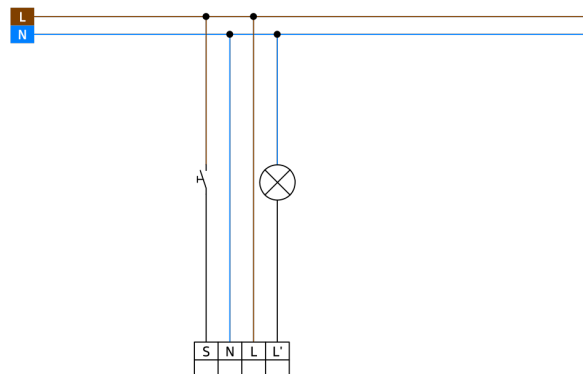

Technische Daten

| | |
|--|---|
| Spannung: | 110 - 240 V AC 50 / 60 Hz |
| Abmessungen: | Ø 200 x 90 mm (92199) + Ø 109 x 34 mm (93183) |
| Typische Leistungsaufnahme: | ca. 0.3 W |
| Erfassungsbereich: | horizontal 360° (Deckenmontage) max. Ø 19 m quer max. Ø 6.4 m |
| Reichweite: | frontal max. Ø 5 m sitzende Tätigkeit |
| Überwachte Fläche bei tangentialer Bewegung: | 280 m ² / 2.5 m Montagehöhe |
| Montagehöhe min./max./empfohlen: | 2 m / 5 m / 2.5 m |
| Schutzart/-klasse: | IP20 / Klasse II |
| Stoßfestigkeitsgrad: | IK09 (92199) + IK06 (93183) |
| Umgebungstemperatur: | -25 °C bis +50 °C |
| Gehäuse: | Polycarbonat, UV-beständig + beschichteter Stahlkorb (92199) |
| Farbe: | weiß matt, ähnlich RAL9010 |
| Anschlüsse und Kabel: | 0.5 - 2.5 mm ² für eindrähtige Leiter |
| Kanal 1 (Lichtsteuerung) | |
| Schaltleistung: | 1000 W, cos φ = 1 500 VA, cos φ = 0.5 400 W LED |
| Kontaktart: | 1x µ-Kontakt, Schließer/NO |
| Nachlaufzeit: | 15 s - 60 min |
| Einschaltswelle: | 10 - 2000 Lux |

Produktinformationen

Set : 10 x BL4-DE + Ballschutzkorb BSK (Ø 200 x 90 mm) weiß + Montageset BL4-AP weiß

Decken-Bewegungsmelder für Innenanwendungen mit 360° Erfassungsbereich

Zum Einbau in abgehängte Decken

Ein Kanal zum Schalten von Licht

Manuelles Schalten über Taster möglich

Setartikel

Um das Set gemäß der technischen Spezifikation zu erhalten, bestellen Sie bitte die aufgeführten Artikel.

10x

10 x BL4-DE
Art.No: 93247

Spannung: 110 - 240 V AC 50 / 60 Hz
Abmessungen: Ø 104.5 x 84 mm
Typische Leistungsaufnahme: ca. 0.3 W

Ballschutzkorb BSK (Ø 200 x 90 mm)
Art.No: 92199

Abmessungen: Ø 200 x 90 mm
Stoßfestigkeitsgrad: IK09
Gehäuse: beschichteter Stahlkorb