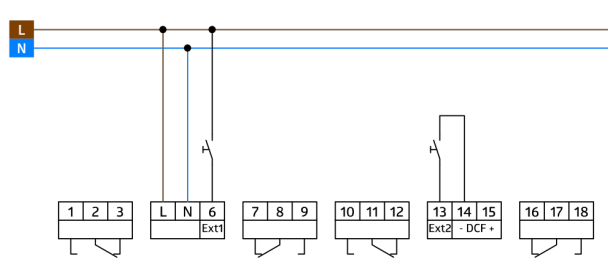

B.E.G. CHRONOLUX®

TS-DY2

92675 EAN: 4007529926756

Digital Ur til montering i tavle

2 kanaler

Afbrydereffekt 16 A

Bestil data

Betegnelse	Farve	Art.no
TS-DY2		92675

Tilbehør

Betegnelse	Farve	Art.no
TS-ACC-DS1		92684
TS-ACC-DS2		92685
TS-ACC-FE		92683

Tilbehør

TS-ACC-DS1

Art.no: 92684

Spænding: 230 V AC 50 / 60 Hz
Typ. Strømindgang: 10 mA
Omgivelsestemperatur: +5 °C til
+35 °C

TS-ACC-DS2

Art.no: 92685

Typ. Strømindgang: 10 mA
Omgivelsestemperatur: +5 °C til
+35 °C
Kabinet: POM, PC

TS-ACC-FE

Art.no: 92683

Beskyttelsesgrad/-klasse: IP54
Omgivelsestemperatur: +20 °C til +50 °C
Kabinet: Flammehæmmende termoplast /
Selv-nedbrydeligt termoplastik