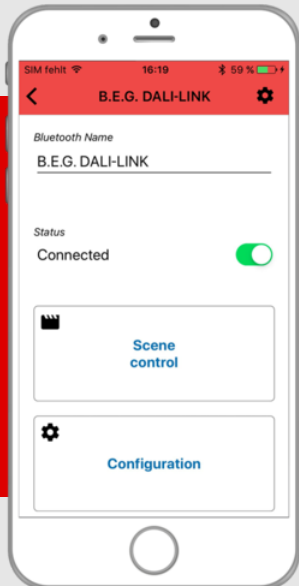

B.E.G.**LUXOMAT[®]net**

SW-DALI-LINK-BLE-APP

92847 EAN: 4007529928477

2 software versioner for iOS og Android

Tilgængelig gratis i den respektive app store (Søg term "B.E.G. DALI-LINK")

App bruger Bluetooth-teknologi

Bestil data

Betegnelse	Farve	Art.no
SW-DALI-LINK-BLE-APP		92847

Tekniske data

Operativsystem: Android >= V4.1 / iOS >= 11.2.6

Information om produktet

Smartphone app til idriftsættelse og/eller drift af B.E.G. LUXOMATnet DALI-LINK enkeltværelse lys kontrol løsning

2 software versioner for iOS og Android

Tilgængelig gratis i den respektive app store (Søg term "B.E.G. DALI-LINK")

App bruger Bluetooth-teknologi

QR-kode frigivelse mekanisme til idriftsættelse

Der kan oprettes og redigeres op til 16 scener