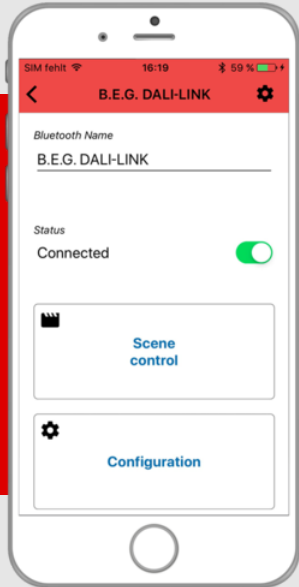

B.E.G.

LUXOMAT[®] net

SW-DALI-LINK-BLE-APP

92847 EAN: 4007529928477

- Operativsystem: Android \geq V4.1 / iOS \geq 11.2.6

Order data

Designation	Farve	Art.No
SW-DALI-LINK-BLE-APP		92847

Technical data

Operativsystem: Android >= V4.1 / iOS >= 11.2.6

Product information

Smartphone app til idriftsættelse og/eller drift af B.E.G. LUXOMATnet DALI-LINK enkeltværelse lys kontrol løsning

2 software versioner for iOS og Android

Tilgængelig gratis i den respektive app store (Søg term "B.E.G. DALI-LINK")

App bruger Bluetooth-teknologi

QR-kode frigivelse mekanisme til idriftsættelse

Der kan oprettes og redigeres op til 16 scener

Hurtig lokalisering af Dali-deltagere ved hjælp af gruppe guiden