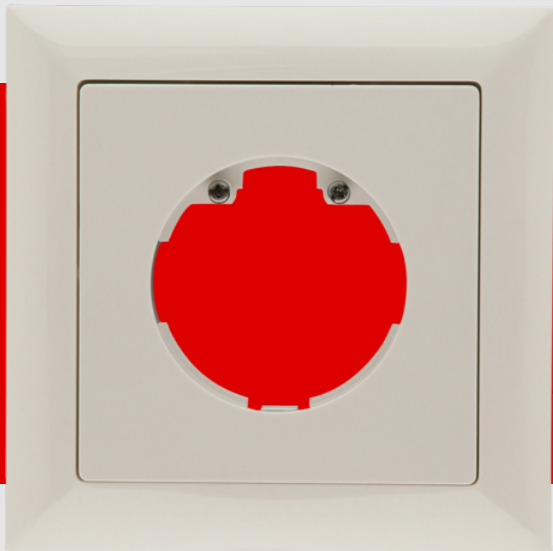

B.E.G.

LUXOMAT®

Ramme IP20 Indoor 140-L

94344 EAN: 4007529943449

Ramme IP20 til automatisk væg switch indendørs 140-l

Til kombination med en sensor indsats

Bestil venligst sensor indsatsen for kontakten til væggen separat

Bestil data

Betegnelse	Farve	Art.no
Ramme IP20 Indoor 140-L	østershvid	94344

Tekniske data

Dimensioner:	88 x 88 mm, indvendig dimension: 63 x 63 mm
Beskyttelsesgrad/-klasse:	IP20 / Klasse II
Materiale Farve:	østershvid mat, svarende til RAL1013

Information om produktet

Ramme IP20 til automatisk væg switch indendørs 140-l

Til kombination med en sensor indsats

Bestil venligst sensor indsatsen for kontakten til væggen separat

Bestående af designramme, centralplade inkl. fastgørelsesskruer og to halvmåneformede tastflader