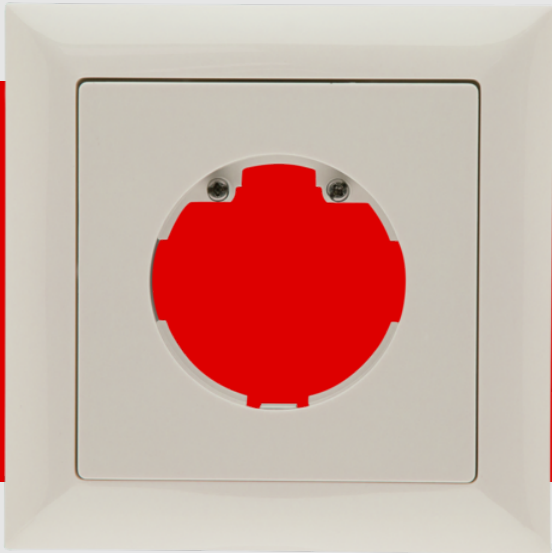

B.E.G.**LUXOMAT®**

Ramme IP20 Indoor 140-L

94344 EAN: 4007529943449

- Dimensioner: 88 x 88 mm, indvendig dimension: 63 x 63 mm
- Beskyttelsesgrad/-klasse: IP20 / Klasse II
- Materiale Farve: østershvid mat, svarende til RAL1013

Order data

Designation

Ramme IP20 Indoor 140-L

Farve

østershvid

Art.No

94344

Technical data

Dimensioner:	88 x 88 mm, indvendig dimension: 63 x 63 mm
Beskyttelsesgrad/-klasse:	IP20 / Klasse II
Materiale Farve:	østershvid mat, svarende til RAL1013

Product information

Ramme IP20 til automatisk væg switch indendørs 140-l

Til kombination med en sensor indsats

Bestil venligst sensor indsatsen for kontakten til væggen separat

Bestående af designramme, centralplade inkl. fastgørelsesskruer og to halvmåneformede tastflader

Egnet für: 93393, 93806, 94325, 94328, ...