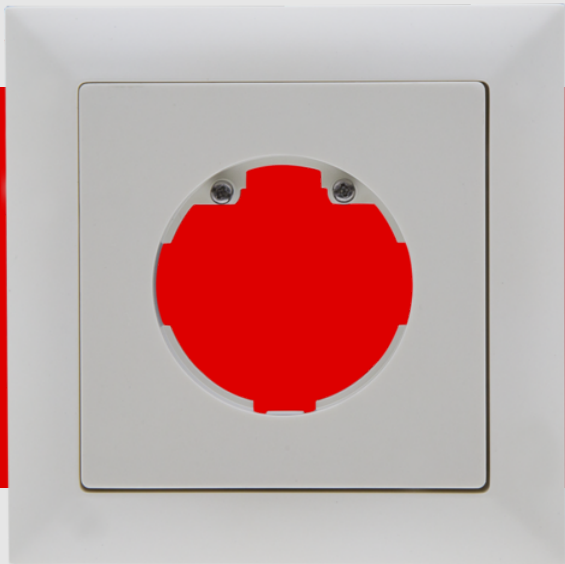

B.E.G.

LUXOMAT®

Ramme IP20 Indoor 140-L

94343 EAN: 4007529943432

Ramme IP20 til automatisk væg switch indendørs 140-l

Til kombination med en sensor indsats

Bestil venligst sensor indsatsen for kontakten til væggen separat

Bestil data

Betegnelse	Farve	Art.no
Ramme IP20 Indoor 140-L	ren hvid	94343

Tekniske data

Dimensioner:	88 x 88 mm, indvendig dimension: 63 x 63 mm
Beskyttelsesgrad/-klasse:	IP20 / Klasse II
Materiale Farve:	ren hvid mat, svarende til RAL9010

Information om produktet

Ramme IP20 til automatisk væg switch indendørs 140-I

Til kombination med en sensor indsats

Bestil venligst sensor indsatsen for kontakten til væggen separat

Bestående af designramme, centralplade inkl. fastgørelsesskruer og to halvmåneformede tastflader