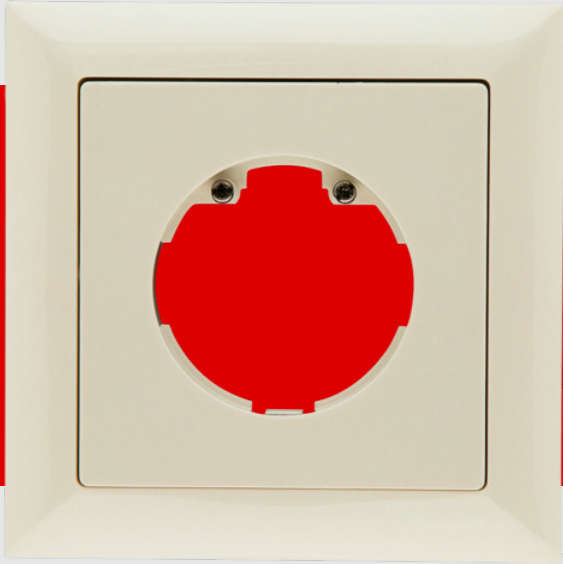

## Ramme IP20 Indoor 140-L

94342 EAN: 4007529943425

- Dimensioner: 88 x 88 mm, indvendig dimension: 63 x 63 mm
- Beskyttelsesgrad/-klasse: IP20 / Klasse II
- Materiale Farve: ren hvid blank, svarende til RAL9010

### Order data

Designation	Farve	Art.No
Ramme IP20 Indoor 140-L	ren hvid	94342

## Technical data

Dimensioner:	88 x 88 mm, indvendig dimension: 63 x 63 mm
Beskyttelsesgrad/-klasse:	IP20 / Klasse II
Materiale Farve:	ren hvid blank, svarende til RAL9010

## Product information

Ramme IP20 til automatisk væg switch indendørs 140-l

Til kombination med en sensor indsats

Bestil venligst sensor indsatsen for kontakten til væggen separat

Bestående af designramme, centralplade inkl. fastgørelsesskruer og to halvmåneformede tastflader