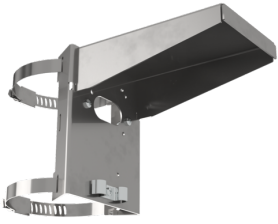

Polholder med vejrbeskyttelse

Art.no: 93220

Dimensioner: 188 x 98 x 134 mm
Kabinet: rustfrit stål
Materiale Farve: rustfrit stål