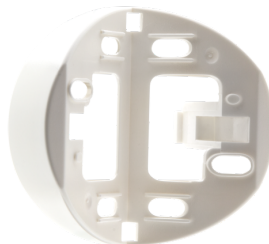

**IR-RC-LD**  
Art.no: 92649

Batteri: 3 x 1.5 V Micro AAA  
(medfølger ikke)  
Dimensioner: 83 x 53 x 17 mm  
Materiale Farve: -

**IR-RC-Mini**  
Art.no: 92090

Batteri: 3.0 V Lithium CR2032 inklusiv  
Dimensioner: 57 x 35 x 7 mm  
Materiale Farve: -

**Bold-beskyttelseskurv BSK (Ø 164 x 143 mm)**  
Art.no: 92467

Dimensioner: Ø 164 x 143 mm  
Beskyttelse mod slag: IK09  
Kabinet: Coated stålkurv

**Hjørnesokkel RC-plus next**  
Art.no: 97004

Dimensioner: Ø 71 x 34 mm  
Beskyttelsesgrad/-klasse: IP54  
Kabinet: UV-resistent polycarbonat af høj kvalitet