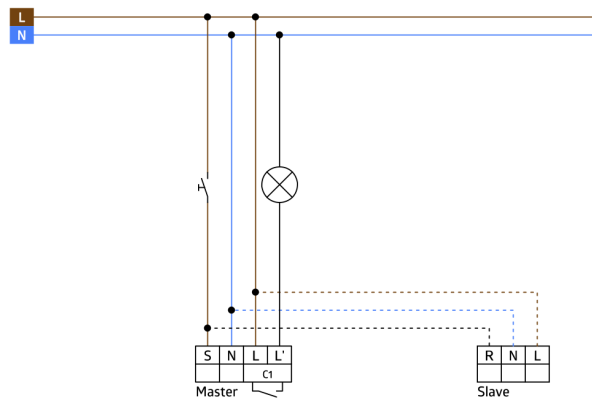

Information om produktet

Mini-tilstedeværelsessensor velegnet til vådrum

En kanal til frakobling af lys

Mulighed for manuel tænding via tryk

Let betjening med nødvendig fjernbetjening

Master enhed udførelse

Detekteringsområde kan udvides med slavesensorer

Inkl. klemring til lamper eller montering med fjederklemmer til nedsænket lofter

Fabriksindstilling: 10 min og 500 lux

Anvendelseseksempler:

Entréer, Korridor/gangareal, toiletter, Teknikrum, cellekontorer, Storrums-kontor, Mødelokale