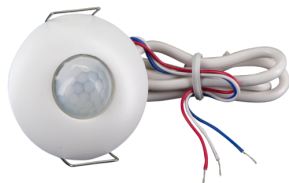

B.E.G.**LUXOMAT®**

PD9-SH-24V-LED Set 93210-92346

- Spænding: 24 V DC
- Dimensioner: **Ø 45 x 28 mm + Ø 45 mm (92346)**
- Detektionsområde: vandret 360°
(Montering på væg)

Order data

Designation	Farve	Art.No
PD9-SH-24V-LED	hvid	93210
Afdækningsring PD9 Ø 45 mm	sølv	92346

Technical data

Spænding:	24 V DC
Dimensioner:	Ø 45 x 28 mm + Ø 45 mm (92346)
Detektionsområde:	vandret 360° (Montering på væg) maks. Ø 10 m på tværs maks. Ø 6 m frontalt maks. Ø 4 m siddende
Rækkevidde:	
Detekteret område bevægelserne detekteres på tværs:	78 m ² / 2.5 m Monteringshøjde
Monteringshøjde min./maks./anbefalet:	2 m / 5 m / 2.5 m
Beskyttelsesgrad/-klasse:	IP20 / Klasse II
Beskyttelse mod slag:	IK03
Omgivelsestemperatur:	-5 °C til +45 °C
Kabinet:	UV-resistent polycarbonat af høj kvalitet
Materiale Farve:	sølv mat (92346)
Kabellængde:	350 mm
Afbryderstyrke:	24V DC / 0.5mA

Product information

Set : PD9-SH-24V-LED + Afdækningsring PD9 Ø 45 mm sølv mat

Mini-bevægelsessensor til indendørs brug

Til integrering i byggeri automationssystemer

Output 24V DC / 0,5 mA

93210: Med status LED til indikation bevægelse

Set items

To receive the bundle according to the technical specification, please order the items listed.

PD9-SH-24V-LED

Art.No: 93210

Spænding: 24 V DC

Dimensioner: Ø 45 x 28 mm

Detektionsområde: vandret 360° (Montering på væg)