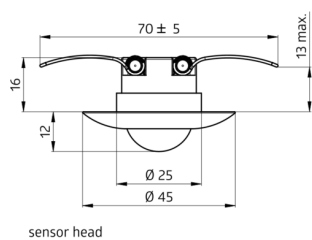

Tekniske data

Spænding:	24 V DC
Dimensioner:	Ø 45 x 28 mm + Ø 45 mm (92346)
Detektionsområde:	vandret 360° (Montering på væg) maks. Ø 10 m på tværs maks. Ø 6 m frontalt maks. Ø 4 m siddende
Rækkevidde:	
Detekteret område bevægelserne detekteres på tværs:	78 m ² / 2.5 m Monteringshøjde
Monteringshøjde min./maks./anbefalet:	2 m / 5 m / 2.5 m
Beskyttelsesgrad/-klasse:	IP20 / Klasse II
Beskyttelse mod slag:	IK03
Omgivelsestemperatur:	-5 °C til +45 °C
Kabinet:	UV-resistent polycarbonat af høj kvalitet
Materiale Farve:	sølv mat (92346)
Kabellængde:	350 mm
Afbryderstyrke:	24V DC / 0.5mA

Information om produktet

Set : PD9-SH-24V-LED + Afdækningsring PD9 Ø 45 mm sølv mat

Mini-bevægelsessensor til indendørs brug

Til integrering i byggeri automationssystemer

Output 24V DC / 0,5 mA

93210: Med status LED til indikation bevægelse

sensor head

Sæt artikler

For at få sættet i henhold til den tekniske specifikation skal du bestille de anførte varer.

PD9-SH-24V-LED

Art.no: 93210

Spænding: 24 V DC

Dimensioner: Ø 45 x 28 mm

Detektionsområde: vandret 360° (Montering på væg)