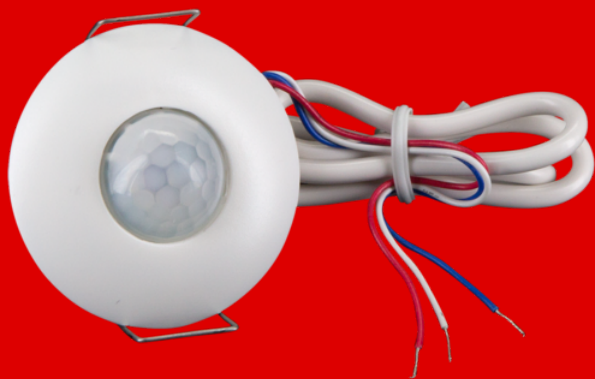

B.E.G.**LUXOMAT®**

PD9-SH-24V-LED Set 93210-92346

- Spænding: 24 V DC
- Dimensioner: **Ø 45 x 28 mm + Ø 45 mm (92346)**
- Detektionsområde: vandret 360°
(Montering på væg)

Order data

Designation	Farve	Art.No
PD9-SH-24V-LED	hvid	93210
Afdækningsring PD9 Ø 45 mm	sølv	92346

Technical data

Spænding:	24 V DC
Dimensioner:	Ø 45 x 28 mm + Ø 45 mm (92346)
Detektionsområde:	vandret 360° (Montering på væg) maks. Ø 10 m på tværs maks. Ø 6 m frontalt maks. Ø 4 m siddende
Rækkevidde:	
Detekteret område bevægelserne detekteres på tværs:	78 m ² / 2.5 m Monteringshøjde
Monteringshøjde min./maks./anbefalet:	2 m / 5 m / 2.5 m
Beskyttelsesgrad/-klasse:	IP20 / Klasse II
Beskyttelse mod slag:	IK03
Omgivelsestemperatur:	-5 °C til +45 °C
Kabinet:	UV-resistent polycarbonat af høj kvalitet
Materiale Farve:	sølv mat (92346)
Kabellængde:	350 mm
Afbryderstyrke:	24V DC / 0.5mA

Product information

Set : PD9-SH-24V-LED + Afdækningsring PD9 Ø 45 mm sølv mat

Mini-bevægelsessensor til indendørs brug

Til integrering i byggeri automationssystemer

Output 24V DC / 0,5 mA

93210: Med status LED til indikation bevægelse

Set items

To receive the bundle according to the technical specification, please order the items listed.

PD9-SH-24V-LED

Art.No: 93210

Spænding: 24 V DC

Dimensioner: Ø 45 x 28 mm

Detektionsområde: vandret 360° (Montering på væg)