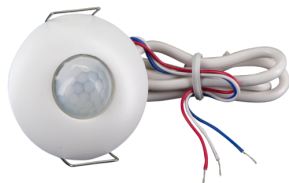

B.E.G.**LUXOMAT®**

PD9-SH-24V-LED Set 93210-92346

24 V PIR-bevægelsessensor med 360° dækning og en rækkevidde på op til 10m (78 m²), med LED

Bestil data

Betegnelse	Farve	Art.no
PD9-SH-24V-LED	hvid	93210
Afdækningsring PD9 Ø 45 mm	sølv	92346

Tekniske data

Spænding:	24 V DC
Dimensioner:	Ø 45 x 28 mm + Ø 45 mm (92346)
Detektionsområde:	vandret 360° (Montering på væg) maks. Ø 10 m på tværs maks. Ø 6 m frontalt maks. Ø 4 m siddende
Rækkevidde:	
Detekteret område bevægelserne detekteres på tværs:	78 m ² / 2.5 m Monteringshøjde
Monteringshøjde min./maks./anbefalet:	2 m / 5 m / 2.5 m
Beskyttelsesgrad/-klasse:	IP20 / Klasse II
Beskyttelse mod slag:	IK03
Omgivelsestemperatur:	-5 °C til +45 °C
Kabinet:	UV-resistent polycarbonat af høj kvalitet
Materiale Farve:	sølv mat (92346)
Kabellængde:	350 mm
Afbryderstyrke:	24V DC / 0.5mA

Information om produktet

Set : PD9-SH-24V-LED + Afdækningsring PD9 Ø 45 mm sølv mat

Mini-bevægelsessensor til indendørs brug

Til integrering i byggeri automationssystemer

Output 24V DC / 0,5 mA

93210: Med status LED til indikation bevægelse

sensor head

Sæt artikler

For at få sættet i henhold til den tekniske specifikation skal du bestille de anførte varer.

PD9-SH-24V-LED

Art.no: 93210

Spænding: 24 V DC

Dimensioner: Ø 45 x 28 mm

Detektionsområde: vandret 360° (Montering på væg)