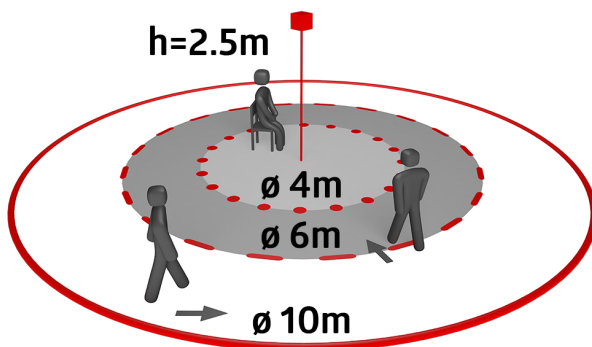

Tekniske data

Spænding:	24 V DC
Dimensioner:	Ø 45 x 28 mm + Ø 45 mm (92346)
Detektionsområde:	vandret 360° (Montering på væg) maks. Ø 10 m på tværs maks. Ø 6 m frontalt maks. Ø 4 m siddende
Rækkevidde:	
Detekteret område bevægelserne detekteres på tværs:	78 m ² / 2.5 m Monteringshøjde
Monteringshøjde min./maks./anbefalet:	2 m / 5 m / 2.5 m
Beskyttelsesgrad/-klasse:	IP20 / Klasse II
Beskyttelse mod slag:	IK03
Omgivelsestemperatur:	-5 °C til +45 °C
Kabinet:	UV-resistent polycarbonat af høj kvalitet
Materiale Farve:	sølv mat (92346)
Kabellængde:	350 mm
Afbryderstyrke:	24V DC / 0.5mA

sensor head

Sæt artikler

For at få sættet i henhold til den tekniske specifikation skal du bestille de anførte varer.

PD9-SH-24V-LED

Art.no: 93210

Spænding: 24 V DC

Dimensioner: Ø 45 x 28 mm

Detektionsområde: vandret 360° (Montering på væg)