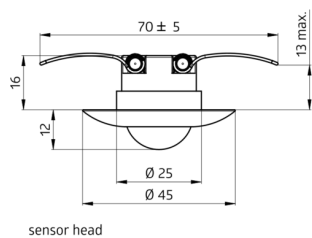

B.E.G.**LUXOMAT®**

PD9-SH-24V-LED Set 93210-92346

- Spænding: 24 V DC
- Dimensioner: **Ø 45 x 28 mm + Ø 45 mm (92346)**
- Detektionsområde: vandret 360°
(Montering på væg)

Order data

Designation	Farve	Art.No
PD9-SH-24V-LED	hvid	93210
Afdækningsring PD9 Ø 45 mm	sølv	92346

Technical data

Spænding:	24 V DC
Dimensioner:	Ø 45 x 28 mm + Ø 45 mm (92346)
Detektionsområde:	vandret 360° (Montering på væg) maks. Ø 10 m på tværs maks. Ø 6 m frontalt maks. Ø 4 m siddende
Rækkevidde:	
Detekteret område bevægelserne detekteres på tværs:	78 m ² / 2.5 m Monteringshøjde
Monteringshøjde min./maks./anbefalet:	2 m / 5 m / 2.5 m
Beskyttelsesgrad/-klasse:	IP20 / Klasse II
Beskyttelse mod slag:	IK03
Omgivelsestemperatur:	-5 °C til +45 °C
Kabinet:	UV-resistent polycarbonat af høj kvalitet
Materiale Farve:	sølv mat (92346)
Kabellængde:	350 mm
Afbryderstyrke:	24V DC / 0.5mA

Product information

Set : PD9-SH-24V-LED + Afdækningsring PD9 Ø 45 mm sølv mat

Mini-bevægelsessensor til indendørs brug

Til integrering i byggeri automationssystemer

Output 24V DC / 0,5 mA

93210: Med status LED til indikation bevægelse

Set items

To receive the bundle according to the technical specification, please order the items listed.

PD9-SH-24V-LED

Art.No: 93210

Spænding: 24 V DC

Dimensioner: Ø 45 x 28 mm

Detektionsområde: vandret 360° (Montering på væg)