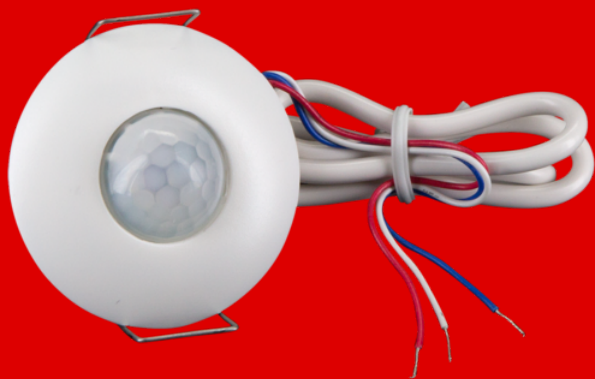

B.E.G.**LUXOMAT®**

PD9-SH-24V-LED Set 93210-92346

24 V PIR-bevægelsessensor med 360° dækning og en rækkevidde på op til 10m (78 m²), med LED

Bestil data

Betegnelse	Farve	Art.no
PD9-SH-24V-LED	hvid	93210
Afdækningsring PD9 Ø 45 mm	sølv	92346

Tekniske data

Spænding:	24 V DC
Dimensioner:	Ø 45 x 28 mm + Ø 45 mm (92346)
Detektionsområde:	vandret 360° (Montering på væg) maks. Ø 10 m på tværs maks. Ø 6 m frontalt maks. Ø 4 m siddende
Rækkevidde:	
Detekteret område bevægelserne detekteres på tværs:	78 m ² / 2.5 m Monteringshøjde
Monteringshøjde min./maks./anbefalet:	2 m / 5 m / 2.5 m
Beskyttelsesgrad/-klasse:	IP20 / Klasse II
Beskyttelse mod slag:	IK03
Omgivelsestemperatur:	-5 °C til +45 °C
Kabinet:	UV-resistent polycarbonat af høj kvalitet
Materiale Farve:	sølv mat (92346)
Kabellængde:	350 mm
Afbryderstyrke:	24V DC / 0.5mA

Information om produktet

Set : PD9-SH-24V-LED + Afdækningsring PD9 Ø 45 mm sølv mat

Mini-bevægelsessensor til indendørs brug

Til integrering i byggeri automationssystemer

Output 24V DC / 0,5 mA

93210: Med status LED til indikation bevægelse

sensor head

Sæt artikler

For at få sættet i henhold til den tekniske specifikation skal du bestille de anførte varer.

PD9-SH-24V-LED

Art.no: 93210

Spænding: 24 V DC

Dimensioner: Ø 45 x 28 mm

Detektionsområde: vandret 360° (Montering på væg)