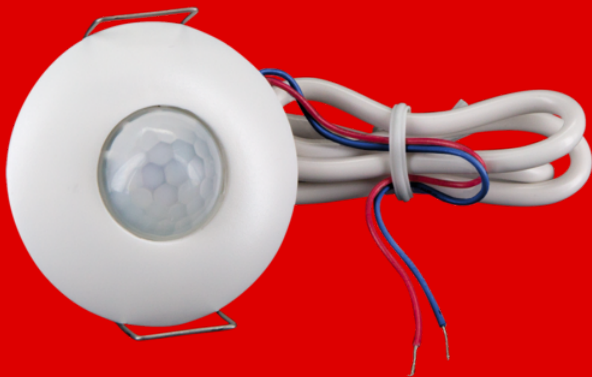

B.E.G.**LUXOMAT®**

PD9-SH-24V-2W Set 93213-92327

- Spænding: 24 V DC
- Dimensioner: **Ø 45 x 28 mm + Ø 45 mm (92327)**
- Detektionsområde: vandret 360°
(Montering på væg)

Order data

Designation	Farve	Art.No
PD9-SH-24V-2W	hvid	93213
Afdækningsring PD9 Ø 45 mm	hvid	92327

Technical data

Spænding:	24 V DC
Dimensioner:	Ø 45 x 28 mm + Ø 45 mm (92327)
Detektionsområde:	vandret 360° (Montering på væg) maks. Ø 10 m på tværs
Rækkevidde:	maks. Ø 6 m frontalt maks. Ø 4 m siddende
Detekteret område bevægelserne detekteres på tværs:	78 m ² / 2.5 m Monteringshøjde
Monteringshøjde min./maks./anbefalet:	2 m / 5 m / 2.5 m
Beskyttelsesgrad/-klasse:	IP20 / Klasse II
Beskyttelse mod slag:	IK03
Omgivelsestemperatur:	-5 °C til +45 °C
Kabinet:	UV-resistent polycarbonat af høj kvalitet
Materiale Farve:	hvid mat (92327)
Kabellængde:	350 mm
Afbryderstyrke:	24 V DC / 100mA Impuls

Product information

Set : PD9-SH-24V-2W + Afdækningsring PD9 Ø 45 mm hvid mat

bevægelsessensor

Til integrering i byggeri automationssystemer

Output 24V DC / 100 mA

Set items

To receive the bundle according to the technical specification, please order the items listed.

Materiale Farve: hvid mat