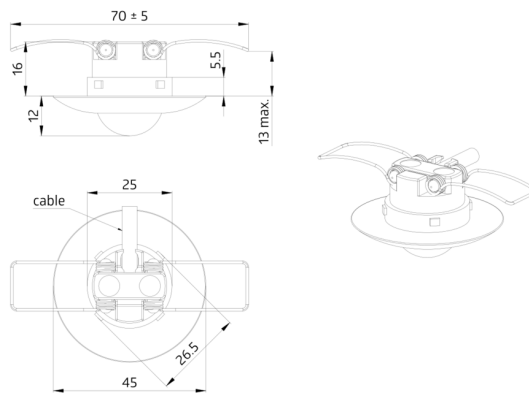

Tekniske data

| | |
|---|---|
| Spænding: | 24 V DC |
| Dimensioner: | Ø 45 x 28 mm |
| Detektionsområde: | vandret 360° (Montering på væg) maks. Ø 10 m på tværs |
| Rækkevidde: | maks. Ø 6 m frontalt maks. Ø 4 m siddende |
| Detekteret område bevægelserne detekteres på tværs: | 78 m ² / 2.5 m Monteringshøjde |
| Monteringshøjde min./maks./anbefalet: | 2 m / 5 m / 2.5 m |
| Beskyttelsesgrad/-klasse: | IP20 / Klasse II |
| Beskyttelse mod slag: | IK03 |
| Omgivelsestemperatur: | -5 °C til +45 °C |
| Kabinet: | UV-resistent polycarbonat af høj kvalitet |
| Materiale Farve: | hvid, svarende til RAL9010 |
| Kabellængde: | 350 mm |
| Afbryderstyrke: | 24 V DC / 100mA Impuls |

Tilbehør

Afdækningsring PD9 Ø 36 mm

Art.no: 92235

Dimensioner: Ø 36 mm
Kabinet: UV-resistent polycarbonat af høj kvalitet
Materiale Farve: antracit blank

Afdækningsring PD9 Ø 36 mm

Art.no: 92238

Dimensioner: Ø 36 mm
Kabinet: UV-resistent polycarbonat af høj kvalitet
Materiale Farve: hvid blank

Afdækningsring PD9 Ø 36 mm

Art.no: 92237

Dimensioner: Ø 36 mm
Kabinet: UV-resistent polycarbonat af høj kvalitet
Materiale Farve: sølv blank

Afdækningsring PD9 Ø 45 mm

Art.no: 92327

Dimensioner: Ø 45 mm
Materiale Farve: hvid mat

Afdækningsring PD9 Ø 45 mm

Art.no: 92346

Dimensioner: Ø 45 mm
Materiale Farve: sølv mat