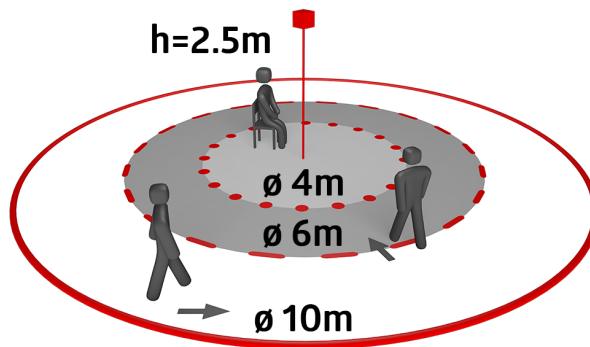

Bestil data

Betegnelse	Farve	Art.no
PD9-1C-i	hvid	92902
Afdækningsring PD9 Ø 45 mm	sølv	92346

Tekniske data

Spænding:	110 - 240 V AC 50 / 60 Hz
Dimensioner:	Sensorhoved: Ø 45 x 37 mm, Præstationsdel: 165 x 24 x 24 mm + Ø 45 mm (92346)
Strømforbrug:	ca. 0.5 W
Detektionsområde:	vandret 360° (Montering på væg) maks. Ø 10 m på tværs
Rækkevidde:	maks. Ø 6 m frontalt maks. Ø 4 m siddende
Detekteret område bevægelserne detekteres på tværs:	78 m ² / 2.5 m Monteringshøjde
Monteringshøjde min./maks./anbefalet:	2 m / 5 m / 2.5 m
Beskyttelsesgrad/-klasse:	IP20 / Klasse II
Beskyttelse mod slag:	IK03
Omgivelsestemperatur:	-25 °C til +50 °C
Kabinet:	UV-resistent polycarbonat af høj kvalitet
Materiale Farve:	sølv mat (92346)
Kabellængde:	45 cm
Kanal 1 (lysstyring)	
Afbryderstyrke:	1000 W, $\cos \varphi = 1$ 500 VA, $\cos \varphi = 0.5$ 400 W LED
Kontakt-type:	1x μ -kontakt, lukke/NO
Tidsindstillinger:	30 sek. - 30 min, Impuls
Lux grænseværdi for tænd og sluk:	10 - 2000 Lux

Effektdelen passer gennem hullet til sensoren i loftet (ved 34 mm Ø)

Fjederklemmer til let og hurtig montering i lofter og i lamper

Inklusive Ø 45 mm afdækningsring og afdækningslameller

power supply

sensor head