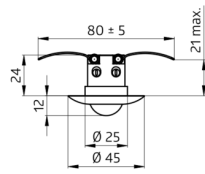

Bestil data

Betegnelse	Farve	Art.no
PD9-1C-i	hvid	92902
Afdækningsring PD9 Ø 45 mm	sølv	92346

Tekniske data

Spænding:	110 - 240 V AC 50 / 60 Hz
Dimensioner:	Sensorhoved: Ø 45 x 37 mm, Præstationsdel: 165 x 24 x 24 mm + Ø 45 mm (92346)
Strømforbrug:	ca. 0.5 W
Detektionsområde:	vandret 360° (Montering på væg) maks. Ø 10 m på tværs
Rækkevidde:	maks. Ø 6 m frontalt maks. Ø 4 m siddende
Detekteret område bevægelserne detekteres på tværs:	78 m ² / 2.5 m Monteringshøjde
Monteringshøjde min./maks./anbefalet:	2 m / 5 m / 2.5 m
Beskyttelsesgrad/-klasse:	IP20 / Klasse II
Beskyttelse mod slag:	IK03
Omgivelsestemperatur:	-25 °C til +50 °C
Kabinet:	UV-resistent polycarbonat af høj kvalitet
Materiale Farve:	sølv mat (92346)
Kabellængde:	45 cm
Kanal 1 (lysstyring)	
Afbryderstyrke:	1000 W, $\cos \varphi = 1$ 500 VA, $\cos \varphi = 0.5$ 400 W LED
Kontakt-type:	1x μ -kontakt, lukke/NO
Tidsindstillinger:	30 sek. - 30 min, Impuls
Lux grænseværdi for tænd og sluk:	10 - 2000 Lux

Information om produktet

Set : PD9-1C-i + Afdækningsring PD9 Ø 45 mm sølv mat

Mini-bevægelsessensor til indendørs brug

En kanal til frakobling af lys

Zero crossing tilkobling og frakobling

Let indstilling på enheden

Effektdelen passer gennem hullet til sensoren i loftet (ved 34 mm Ø)

Fjederklemmer til let og hurtig montering i lofter og i lamper

Inklusive Ø 45 mm afdækningsring og afdækningslameller

power supply

sensor head

Sæt artikler

For at få sættet i henhold til den tekniske specifikation skal du bestille de anførte varer.

PD9-1C-i

Art.no: 92902

Spænding: 110 - 240 V AC 50 / 60 Hz

Dimensioner: Sensorhoved: Ø 45 x 37 mm, Præstationsdel: 165 x 24 x 24 mm