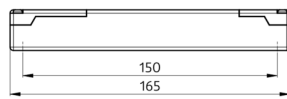

Effektdelen passer gennem hullet til sensoren i loftet (ved 34 mm Ø)

Fjederklemmer til let og hurtig montering i lofter og i lamper

Inklusive Ø 45 mm afdækningsring og afdækningslameller

power supply

sensor head