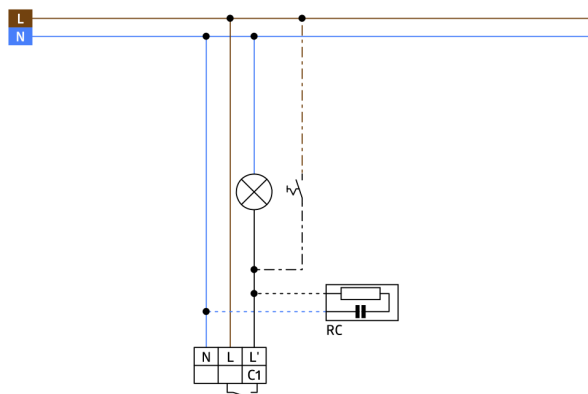

Bestil data

Betegnelse	Farve	Art.no
PD9-1C-i	hvid	92902
Afdækningsring PD9 Ø 45 mm	sølv	92346

Tekniske data

Spænding:	110 - 240 V AC 50 / 60 Hz
Dimensioner:	Sensorhoved: Ø 45 x 37 mm, Præstationsdel: 165 x 24 x 24 mm + Ø 45 mm (92346)
Strømforbrug:	ca. 0.5 W
Detektionsområde:	vandret 360° (Montering på væg) maks. Ø 10 m på tværs
Rækkevidde:	maks. Ø 6 m frontalt maks. Ø 4 m siddende
Detekteret område bevægelserne detekteres på tværs:	78 m ² / 2.5 m Monteringshøjde
Monteringshøjde min./maks./anbefalet:	2 m / 5 m / 2.5 m
Beskyttelsesgrad/-klasse:	IP20 / Klasse II
Beskyttelse mod slag:	IK03
Omgivelsestemperatur:	-25 °C til +50 °C
Kabinet:	UV-resistent polycarbonat af høj kvalitet
Materiale Farve:	sølv mat (92346)
Kabellængde:	45 cm
Kanal 1 (lysstyring)	
Afbryderstyrke:	1000 W, $\cos \varphi = 1$ 500 VA, $\cos \varphi = 0.5$ 400 W LED
Kontakt-type:	1x μ -kontakt, lukke/NO
Tidsindstillinger:	30 sek. - 30 min, Impuls
Lux grænseværdi for tænd og sluk:	10 - 2000 Lux

Effektdelen passer gennem hullet til sensoren i loftet (ved 34 mm Ø)

Fjederklemmer til let og hurtig montering i lofter og i lamper

Inklusive Ø 45 mm afdækningsring og afdækningslameller

power supply

sensor head

Sæt artikler

For at få sættet i henhold til den tekniske specifikation skal du bestille de anførte varer.

PD9-1C-i

Art.no: 92902

Spænding: 110 - 240 V AC 50 / 60 Hz

Dimensioner: Sensorhoved: Ø 45 x 37 mm, Præstationsdel: 165 x 24 x 24 mm