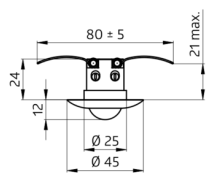

## Tekniske data

Spænding:	110 - 240 V AC 50 / 60 Hz
Dimensioner:	<b>Sensorhoved: Ø 45 x 37 mm, Præstationsdel: 165 x 24 x 24 mm + Ø 45 mm (92327)</b>
Strømforbrug:	ca. 0.5 W
Detektionsområde:	vandret 360° (Montering på væg) maks. Ø 10 m på tværs
Rækkevidde:	maks. Ø 6 m frontalt maks. Ø 4 m siddende
Detekteret område bevægelserne detekteres på tværs:	78 m <sup>2</sup> / 2.5 m Monteringshøjde
Monteringshøjde min./maks./anbefalet:	2 m / 5 m / 2.5 m
Beskyttelsesgrad/-klasse:	IP20 / Klasse II
Beskyttelse mod slag:	IK03
Omgivelsestemperatur:	-25 °C til +50 °C
Kabinet:	UV-resistent polycarbonat af høj kvalitet
Materiale Farve:	<b>hvid mat (92327)</b>
Kabellængde:	45 cm
<b>Kanal 1 (lysstyring)</b>	
Afbryderstyrke:	1000 W, $\cos \varphi = 1$ 500 VA, $\cos \varphi = 0.5$ 400 W LED
Kontakt-type:	1x $\mu$ -kontakt, lukke/NO
Tidsindstillinger:	30 sek. - 30 min, Impuls
Lux grænseværdi for tænd og sluk:	10 - 2000 Lux

## Information om produktet

Set : PD9-1C-i + Afdækningsring PD9 Ø 45 mm hvid mat

Mini-bevægelsessensor til indendørs brug

En kanal til frakobling af lys

Zero crossing tilkobling og frakobling

Let indstilling på enheden

Effektdelen passer gennem hullet til sensoren i loftet (ved 34 mm Ø)

Fjederklemmer til let og hurtig montering i lofter og i lamper

Inklusive Ø 45 mm afdækningsring og afdækningslameller

power supply

sensor head