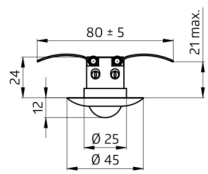

Order data

Designation	Farve	Art.No
PD9-1C-12-48V-i	hvid	92985
Afdækningsring PD9 Ø 36 mm	antracit	92235

Technical data

Spænding:	12 – 48 V AC / DC
Dimensioner:	Sensorhoved: Ø 45 x 37 mm, Præstationsdel: 165 x 24 x 24 mm
Strømforbrug:	< 0.25 W
Detektionsområde:	vandret 360° (Montering på væg) maks. Ø 10 m på tværs
Rækkevidde:	maks. Ø 6 m frontalt maks. Ø 4 m siddende
Detekteret område bevægelserne detekteres på tværs:	78 m ² / 2.5 m Monteringshøjde
Monteringshøjde min./maks./anbefalet:	2 m / 5 m / 2.5 m
Beskyttelsesgrad/-klasse:	IP20 / Klasse II
Beskyttelse mod slag:	IK03
Omgivelsestemperatur:	-25 °C til +50 °C
Kabinet:	UV-resistent polycarbonat af høj kvalitet
Materiale Farve:	antracit blank (92235)
Kabellængde:	45 cm
Kanal 1 (lysstyring potentialefri)	
Afbryderstyrke:	1000 W, cos φ = 1 800 W LED maks. startstrøm I _p (20 ms) = 165 A maks. startstrøm I _p (200 μs) = 800 A
Kontakt-type:	1x μ-kontakt, potentialfri lukke/NO med Wolfram-kontakt
Tidsindstillinger:	30 sek. – 30 min, Impuls
Lux grænseværdi for tænd og sluk:	10 – 2000 Lux

Product information

Set : PD9-1C-12-48V-i + Afdækningsring PD9 Ø 36 mm antracit blank

Mini-bevægelsessensor med en spænding på 12-48 V

En kanal til frakobling af lys

Let indstilling på enheden

Effektdelen passer gennem hullet til sensoren i loftet (ved 34 mm Ø)

Fjederklemmer til let og hurtig montering i lofter og i lamper

Inklusive Ø 45 mm afdækningsring og afdækningslameller

power supply

sensor head

Set items

To receive the bundle according to the technical specification, please order the items listed.

PD9-1C-12-48V-i

Art.No: 92985

Spænding: 12 - 48 V AC / DC

Dimensioner: Sensorhoved: Ø 45 x 37 mm, Præstationsdel: 165 x 24 x 24 mm

Strømforbrug: < 0.25 W

Afdækningsring PD9 Ø 36 mm

Art.No: 92235

Dimensioner: Ø 36 mm