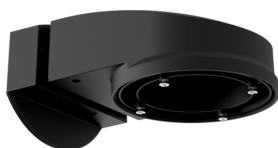

Vægbeslag PD2N/4N Typ A

Art.No: 93703

Dimensioner: 133 x 106 x 66 mm
Beskyttelsesgrad/-klasse: IP54 / Klasse II
Kabinet: UV-resistent polycarbonat af høj kvalitet