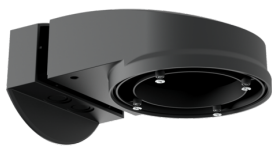

**Bold-beskyttelseskurv BSK (Ø 200
x 90 mm)**

Art.no: 92199

Dimensioner: Ø 200 x 90 mm
Beskyttelse mod slag: IK09
Kabinet: Coated stålkurv

Vægbeslag PD2N/4N Typ A

Art.no: 93702

Dimensioner: 133 x 106 x 66 mm
Beskyttelsesgrad/-klasse: IP54 / Klasse II
Kabinet: UV-resistent polycarbonat af høj kvalitet