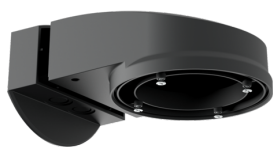

**Bold-beskyttelseskurv BSK (Ø 200
x 90 mm)**

Art.No: 92199

Dimensioner: Ø 200 x 90 mm
Beskyttelse mod slag: IK09
Kabinet: Coated stålkurv

Vægbeslag PD2N/4N Typ A

Art.No: 93702

Dimensioner: 133 x 106 x 66 mm
Beskyttelsesgrad/-klasse: IP54 / Klasse II
Kabinet: UV-resistent polycarbonat af høj kvalitet