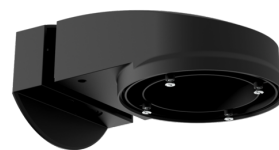

Vægbeslag PD2N/4N Typ A

Art.No: 93703

Dimensioner: 133 x 106 x 66 mm
Beskyttelsesgrad/-klasse: IP54 / Klasse II
Kabinet: UV-resistent polycarbonat af høj kvalitet