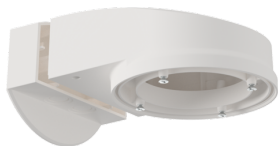

Vægbeslag PD2N/4N Typ A

Art.No: 93700

Dimensioner: 133 x 106 x 66 mm
Beskyttelsesgrad/-klasse: IP54 / Klasse II
Kabinet: UV-resistent polycarbonat af høj kvalitet