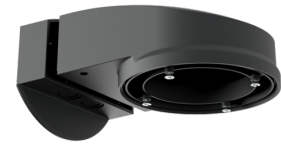

Vægbeslag PD2N/4N Typ A

Art.No: 93701

Dimensioner: 133 x 106 x 66 mm
Beskyttelsesgrad/-klasse: IP54 / Klasse II
Kabinet: UV-resistent polycarbonat af høj kvalitet