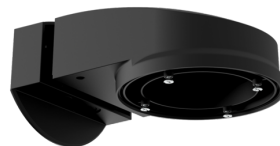

Vægbeslag PD2N/4N Typ A

Art.No: 93703

Dimensioner: 133 x 106 x 66 mm
Beskyttelsesgrad/-klasse: IP54 / Klasse II
Kabinet: UV-resistent polycarbonat af høj kvalitet