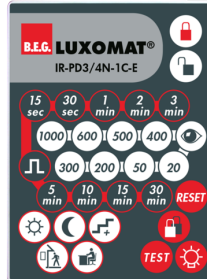

IR-PD3/4N-1C-E
Art.No: 93110

Batteri: 3.0 V Lithium CR2032 inklusiv
Dimensioner: 80 x 60 x 8 mm
Materiale Farve: -

IR-PD-Mini
Art.No: 92159

Batteri: 3.0 V Lithium CR2032 inklusiv
Dimensioner: 57 x 35 x 7 mm
Materiale Farve: -