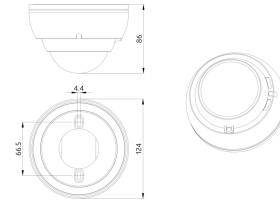

## Technical data

Spænding:	230 V AC $\pm$ 10% 50 Hz
Dimensioner:	<b>Ø 164 x 143 mm (92467)</b>
Strømforbrug:	ca. 2 W
Detektionsområde:	vandret 360° (Montering på væg) maks. Ø 24 m på tværs
Rækkevidde:	maks. Ø 8 m frontalt maks. Ø 6.4 m siddende
Detekteret område bevægelserne detekteres på tværs:	450 m <sup>2</sup> / 2.5 m Monteringshøjde
Monteringshøjde min./maks./anbefalet:	2 m / 10 m / 2.5 m
Beskyttelsesgrad/-klasse:	IP20 / Klasse II
Beskyttelse mod slag:	<b>IK09 (92467)</b>
Omgivelsestemperatur:	-25 °C til +50 °C

## Product information

Set : PD4-M-HCL2-SM DALI-2 + Bold-beskyttelseskurv  
BSK (Ø 164 x 143 mm) hvid

Tidsindstillinger:

5 sek. - 120 min  
(HVAC)

## Set items

To receive the bundle according to the technical specification, please order the items listed.

**PD4-M-HCL2-SM DALI-2**  
Art.No: 93485

Spænding: 230 V AC  $\pm$ 10% 50 Hz  
Dimensioner:  $\varnothing$  124 x 85 mm  
Strømforbrug: ca. 2 W

**Bold-beskyttelseskurv BSK ( $\varnothing$  164 x 143 mm)**  
Art.No: 92467

Dimensioner:  $\varnothing$  164 x 143 mm  
Beskyttelse mod slag: IK09  
Kabinet: Coated stålkurv