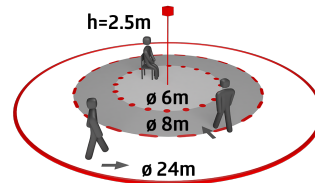

## Technical data

Spænding:	230 V AC $\pm$ 10% 50 Hz
Dimensioner:	<b>Ø 164 x 143 mm (92467)</b>
Strømforbrug:	ca. 2 W
Detektionsområde:	vandret 360° (Montering på væg) maks. Ø 24 m på tværs
Rækkevidde:	maks. Ø 8 m frontalt maks. Ø 6.4 m siddende
Detekteret område bevægelserne detekteres på tværs:	450 m <sup>2</sup> / 2.5 m Monteringshøjde
Monteringshøjde min./maks./anbefalet:	2 m / 10 m / 2.5 m
Beskyttelsesgrad/-klasse:	IP20 / Klasse II
Beskyttelse mod slag:	<b>IK09 (92467)</b>
Omgivelsestemperatur:	-25 °C til +50 °C

## Product information

Set : PD4-M-HCL2-SM DALI-2 + Bold-beskyttelseskurv  
BSK (Ø 164 x 143 mm) hvid

Tidsindstillinger:

5 sek. - 120 min  
(HVAC)