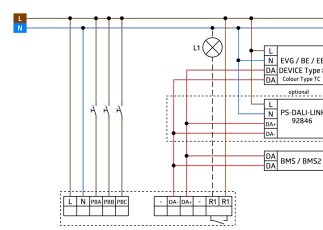

## Product information

Set : PD4-M-HCL2-SM DALI-2 + Bold-beskyttelseskurv  
BSK (Ø 164 x 143 mm) hvid

Tidsindstillinger:

5 sek. - 120 min  
(HVAC)