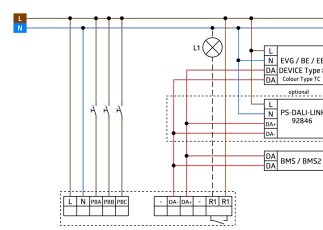

## Product information

Set : PD4-M-HCL2-SM DALI-2 + Bold-beskyttelseskurv BSK (Ø 200 x 90 mm) hvid

Tidsindstillinger:

5 sek. - 120 min  
(HVAC)