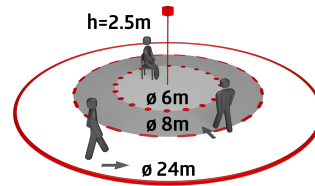

## Technical data

Spænding:	230 V AC $\pm$ 10% 50 Hz
Dimensioner:	<b>Ø 200 x 90 mm (92199)</b>
Strømforbrug:	ca. 2 W
Detektionsområde:	vandret 360° (Montering på væg) maks. Ø 24 m på tværs
Rækkevidde:	maks. Ø 8 m frontalt maks. Ø 6.4 m siddende
Detekteret område bevægelserne detekteres på tværs:	450 m <sup>2</sup> / 2.5 m Monteringshøjde
Monteringshøjde min./maks./anbefalet:	2 m / 10 m / 2.5 m
Beskyttelsesgrad/-klasse:	IP20 / Klasse II
Beskyttelse mod slag:	<b>IK09 (92199)</b>
Omgivelsestemperatur:	-25 °C til +50 °C

## Product information

Set : PD4-M-HCL2-SM DALI-2 + Bold-beskyttelseskurv BSK (Ø 200 x 90 mm) hvid

Tidsindstillinger:

5 sek. - 120 min  
(HVAC)