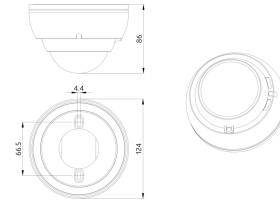

## Technical data

Spænding:	230 V AC $\pm$ 10% 50 Hz
Dimensioner:	<b>Ø 200 x 90 mm (92199)</b>
Strømforbrug:	ca. 2 W
Detektionsområde:	vandret 360° (Montering på væg) maks. Ø 24 m på tværs
Rækkevidde:	maks. Ø 8 m frontalt maks. Ø 6.4 m siddende
Detekteret område bevægelserne detekteres på tværs:	450 m <sup>2</sup> / 2.5 m Monteringshøjde
Monteringshøjde min./maks./anbefalet:	2 m / 10 m / 2.5 m
Beskyttelsesgrad/-klasse:	IP20 / Klasse II
Beskyttelse mod slag:	<b>IK09 (92199)</b>
Omgivelsestemperatur:	-25 °C til +50 °C

## Product information

Set : PD4-M-HCL2-SM DALI-2 + Bold-beskyttelseskurv BSK (Ø 200 x 90 mm) hvid

Tidsindstillinger:

5 sek. - 120 min  
(HVAC)

## Set items

To receive the bundle according to the technical specification, please order the items listed.

**PD4-M-HCL2-SM DALI-2**  
Art.No: 93485

Spænding: 230 V AC  $\pm$ 10% 50 Hz  
Dimensioner:  $\varnothing$  124 x 85 mm  
Strømforbrug: ca. 2 W

**Bold-beskyttelseskurv BSK ( $\varnothing$  200 x 90 mm)**  
Art.No: 92199

Dimensioner:  $\varnothing$  200 x 90 mm  
Beskyttelse mod slag: IK09  
Kabinet: Coated stålkurv