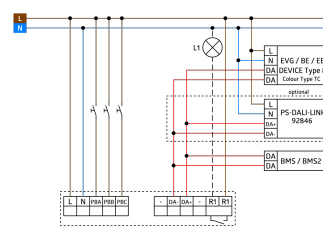

### DALI styring

DALI-udgang:	100 mA (garanteret), 120 mA (maks.)
Undersøttet udstyr:	DT5, DT6, DT7, DT8-Tc (HCL only possible with DT8-Tc, 2700 - 6500 K)
Understøttede enheder:	B.E.G. BMS (Bevægelse detektering)
Tidsindstillinger:	1 min - 150 min 5 - 100 % / OFF /
Orienteringslys:	1 min - 255 min / $\infty$
Luxindstillet værdi:	10 - 2500 Lux

## Product information

Set : PD4-M-HCL2-FC DALI-2 + Bold-beskyttelseskurv  
BSK (Ø 164 x 143 mm) hvid

Tidsindstillinger: 5 sek. - 120 min (HVAC)