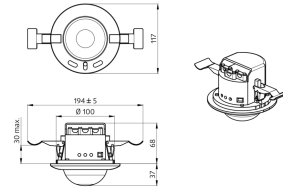

## Technical data

Spænding:	230 V AC $\pm$ 10% 50 Hz
Dimensioner:	<b>Ø 164 x 143 mm (92467)</b>
Strømforbrug:	ca. 2 W
Detektionsområde:	vandret 360° (Montering på væg) maks. Ø 24 m på tværs
Rækkevidde:	maks. Ø 8 m frontalt maks. Ø 6.4 m siddende
Detekteret område bevægelserne detekteres på tværs:	450 m <sup>2</sup> / 2.5 m Monteringshøjde
Monteringshøjde min./maks./anbefalet:	2 m / 10 m / 2.5 m
Beskyttelsesgrad/-klasse:	IP20 / Klasse II
Beskyttelse mod slag:	<b>IK09 (92467)</b>
Omgivelsestemperatur:	-25 °C til +50 °C

## Product information

Set : PD4-M-HCL2-FC DALI-2 + Bold-beskyttelseskurv  
BSK (Ø 164 x 143 mm) hvid

Tidsindstillinger: 5 sek. - 120 min (HVAC)

## Set items

To receive the bundle according to the technical specification, please order the items listed.

**PD4-M-HCL2-FC DALI-2**  
Art.No: 93484

Spænding: 230 V AC  $\pm 10\%$  50 Hz  
Dimensioner:  $\varnothing 117 \times 100$  mm  
Strømforbrug: ca. 2 W

**Bold-beskyttelseskurv BSK ( $\varnothing 164 \times 143$  mm)**  
Art.No: 92467

Dimensioner:  $\varnothing 164 \times 143$  mm  
Beskyttelse mod slag: IK09  
Kabinet: Coated stålcurv