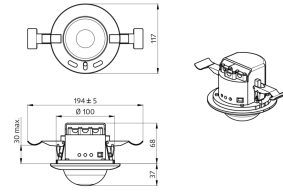

Bestil data

Betegnelse	Farve	Art.no
PD4-M-HCL2-FC DALI-2	hvid	93484
Bold-beskyttelseskurv BSK (Ø 164 x 143 mm)	hvid	92467

Tekniske data

Spænding:	230 V AC \pm 10% 50 Hz
Dimensioner:	Ø 164 x 143 mm (92467)
Strømforbrug:	ca. 2 W
Detektionsområde:	vandret 360° (Montering på væg) maks. Ø 24 m på tværs
Rækkevidde:	maks. Ø 8 m frontalt maks. Ø 6.4 m siddende
Detekteret område bevægelserne detekteres på tværs:	450 m ² / 2.5 m Monteringshøjde
Monteringshøjde min./maks./anbefalet:	2 m / 10 m / 2.5 m
Beskyttelsesgrad/-klasse:	IP20 / Klasse II
Beskyttelse mod slag:	IK09 (92467)
Omgivelsestemperatur:	-25 °C til +50 °C

Kontaktsæt (potentialefri NO)

Afbryderstyrke:	2300 W, $\cos \varphi =$ 1 1150 VA, $\cos \varphi$ = 0.5
Kontakt-type:	800 W LED maks. startstrøm I_p (20 ms) = 165 A, I_p (200 μ s) = 800 A
	1x μ -kontakt, lukke/NO

Information om produktet

Set : PD4-M-HCL2-FC DALI-2 + Bold-beskyttelseskurv
BSK (Ø 164 x 143 mm) hvid

Tidsindstillinger:

5 sek. - 120 min
(HVAC)

Sæt artikler

For at få sættet i henhold til den tekniske specifikation skal du bestille de anførte varer.

PD4-M-HCL2-FC DALI-2
Art.no: 93484

Spænding: 230 V AC \pm 10% 50 Hz
Dimensioner: \varnothing 117 x 100 mm
Strømforbrug: ca. 2 W

Bold-beskyttelseskurv BSK (\varnothing 164 x 143 mm)
Art.no: 92467

Dimensioner: \varnothing 164 x 143 mm
Beskyttelse mod slag: IK09
Kabinet: Coated stålcurv