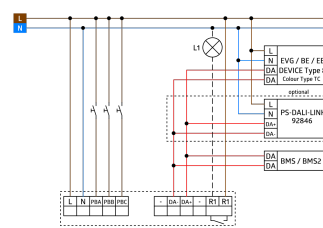

Kontaktsæt (potentialefri NO)

Afbryderstyrke:	2300 W, $\cos \varphi =$ 1 1150 VA, $\cos \varphi$ = 0.5
Kontakt-type:	800 W LED maks. startstrøm I_p (20 ms) = 165 A, I_p (200 μ s) = 800 A
	1x μ -kontakt, lukke/NO

Information om produktet

Set : PD4-M-HCL2-FC DALI-2 + Bold-beskyttelseskurv
BSK (Ø 164 x 143 mm) hvid

Tidsindstillinger:

5 sek. - 120 min
(HVAC)

Sæt artikler

For at få sættet i henhold til den tekniske specifikation skal du bestille de anførte varer.

PD4-M-HCL2-FC DALI-2
Art.no: 93484

Spænding: 230 V AC \pm 10% 50 Hz
Dimensioner: \varnothing 117 x 100 mm
Strømforbrug: ca. 2 W

Bold-beskyttelseskurv BSK (\varnothing 164 x 143 mm)
Art.no: 92467

Dimensioner: \varnothing 164 x 143 mm
Beskyttelse mod slag: IK09
Kabinet: Coated stålcurv