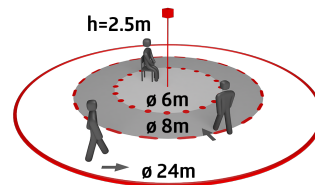

Bestil data

Betegnelse	Farve	Art.no
PD4-M-HCL2-FC DALI-2	hvid	93484
Bold-beskyttelseskurv BSK (Ø 164 x 143 mm)	hvid	92467

Tekniske data

Spænding:	230 V AC \pm 10% 50 Hz
Dimensioner:	Ø 164 x 143 mm (92467)
Strømforbrug:	ca. 2 W
Detektionsområde:	vandret 360° (Montering på væg) maks. Ø 24 m på tværs
Rækkevidde:	maks. Ø 8 m frontalt maks. Ø 6.4 m siddende
Detekteret område bevægelserne detekteres på tværs:	450 m ² / 2.5 m Monteringshøjde
Monteringshøjde min./maks./anbefalet:	2 m / 10 m / 2.5 m
Beskyttelsesgrad/-klasse:	IP20 / Klasse II
Beskyttelse mod slag:	IK09 (92467)
Omgivelsestemperatur:	-25 °C til +50 °C

Information om produktet

Set : PD4-M-HCL2-FC DALI-2 + Bold-beskyttelseskurv
BSK (Ø 164 x 143 mm) hvid

Tidsindstillinger:

5 sek. - 120 min
(HVAC)

Sæt artikler

For at få sættet i henhold til den tekniske specifikation skal du bestille de anførte varer.