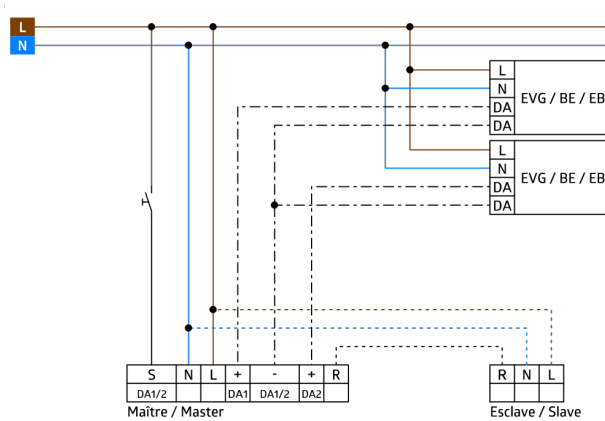

## Product information

Tilstedeværelsessensor til to separate lysgrupper til dagslysfhængig belysningsregulering

Et fælles detekteringsområde

To uafhængige, bevægelige lysfølere

DALI-interface til aktivering af digital, dæmpningsbar EVG som gruppe

Skift mellem DSI- og DALI-program med fjernbetjening eller DIP-kontakt

Master enhed udførelse

Detekteringsområde kan udvides med slavesensorer

Yderligere funktioner kan indstilles via fjernbetjeningen, der fås som tilbehør

Mulighed for manuel tænding og dæmpning med tryk

Orienteringslysfunktion

Semi automatisk, fuldautomatisk eller skumrings kontakt betjening