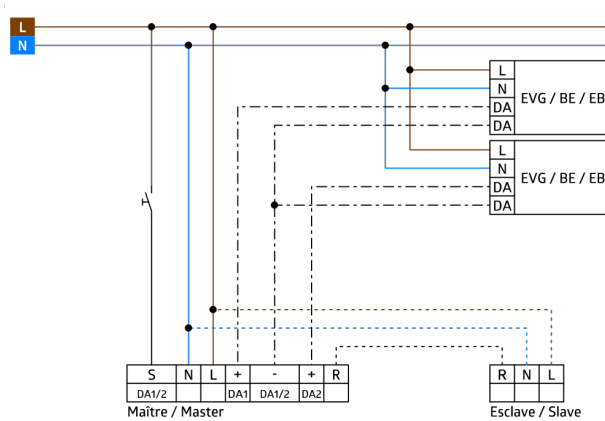

Information om produktet

Tilstedeværelsessensor til to separate lysgrupper til dagslysfhængig belysningsregulering

Et fælles detekteringsområde

To uafhængige, bevægelige lysfølere

DALI-interface til aktivering af digital, dæmpningsbar EVG som gruppe

Skift mellem DSI- og DALI-program med fjernbetjening eller DIP-kontakt

Master enhed udførelse

Detekteringsområde kan udvides med slavesensorer

Yderligere funktioner kan indstilles via fjernbetjeningen, der fås som tilbehør

Mulighed for manuel tænding og dæmpning med tryk

Orienteringslysfunktion

Semi automatisk, fuldautomatisk eller skumrings kontakt betjening

Anvendelseksemppler:

Storrums-kontor, Mødelokale, classrooms/seminar Rooms, cellekontorer, sportshaller / lagerrum