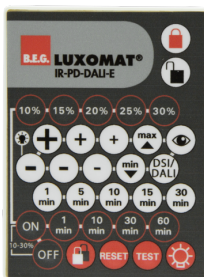

IR-PD-DALI-E
Art.No: 92122

Batteri: 3.0 V Lithium CR2032
inklusive
Dimensioner: 80 x 60 x 8 mm
Materiale Farve: -

IR-PD-DALI-Mini
Art.No: 92112

Batteri: 3.0 V Lithium CR2032 inklusive
Dimensioner: 57 x 35 x 7 mm
Materiale Farve: -