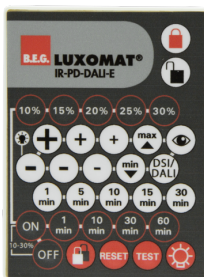

IR-PD-DALI-E

Art.no: 92122

Batteri: 3.0 V Lithium CR2032
inklusive
Dimensioner: 80 x 60 x 8 mm
Materiale Farve: -

IR-PD-DALI-Mini

Art.no: 92112

Batteri: 3.0 V Lithium CR2032 inklusive
Dimensioner: 57 x 35 x 7 mm
Materiale Farve: -