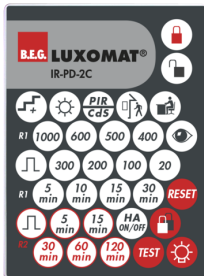

IR-PD-2C
Art.No: 92475

Batteri: 3.0 V Lithium CR2032 inklusiv
Dimensioner: 80 x 60 x 8 mm
Materiale Farve: -

IR-PD-Mini
Art.No: 92159

Batteri: 3.0 V Lithium CR2032 inklusiv
Dimensioner: 57 x 35 x 7 mm
Materiale Farve: -