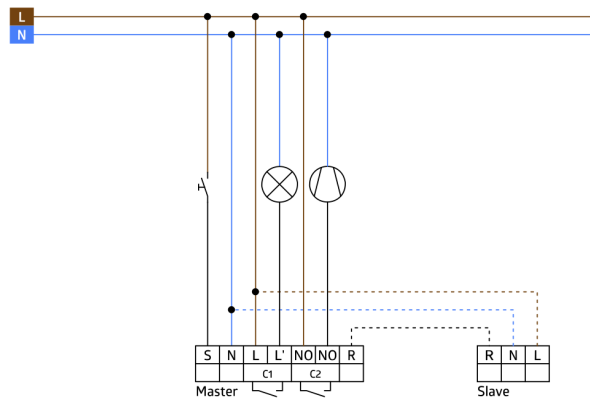

Product information

Tilstedeværelsessensor med stort detekteringsområde

En kanal til frakobling af lys

En potentialfri kontakt til HVAC

Master enhed udførelse

Detekteringsområde kan udvides med slavesensorer

Mulighed for manuel tænding via tryk

Yderligere funktioner kan indstilles via fjernbetjeningen, der fås som tilbehør

Alarmpuls: Sensoren pulser kun, når der registreres tre bevægelser inden for 9 sekunder

Fabriksindstilling: 10 min og 500 Lux (15 min HVAC)

Zero crossing tilkobling og frakobling

Anvendelseseksempler:

Storrumskontor, Mødelokale, classrooms/seminar Rooms, Entréer, Korridor/gangareal, sportshaller / lagerrum