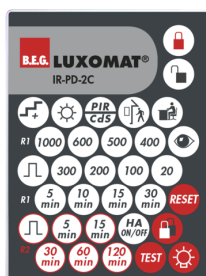

IR-PD-2C
Art.No: 92475

Batteri: 3.0 V Lithium CR2032 inklusiv
Dimensioner: 80 x 60 x 8 mm
Materiale Farve: -

IR-PD-Mini
Art.No: 92159

Batteri: 3.0 V Lithium CR2032 inklusiv
Dimensioner: 57 x 35 x 7 mm
Materiale Farve: -