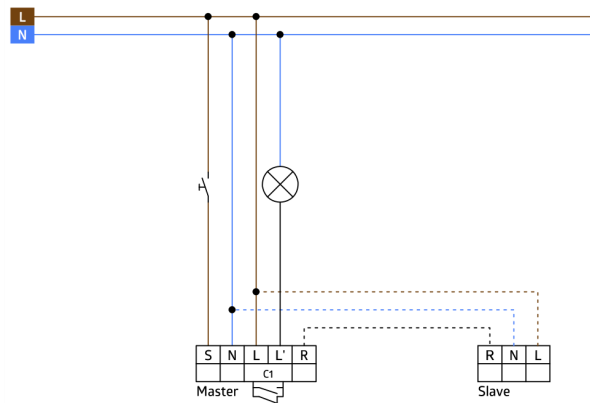

Product information

Set : PD4-M-1C-K-PS-P + Vægbeslag PD4-P hvid

Fjernbetjenbar indendørs tilstedeværelses-/bevægelsessensor LUXOMAT® PD4-M-1C-K-PS til til montering på fast loft og indbygning i loft med smalt detekteringsområde specielt til korridorer

Sikrer belysning, også hvis sensoren svigter

Specielt til korridorer

Master enhed udførelse

Detekteringsområde kan udvides med slavesensorer

Mulighed for manuel tænding via tryk

Yderligere funktioner kan indstilles via fjernbetjeningen, der fås som tilbehør

Fabriksindstilling: 10 min og 500 lux

Der findes markører til orientering af detektoren

Set items

To receive the bundle according to the technical specification, please order the items listed.

PD4-M-1C-K-PS-P