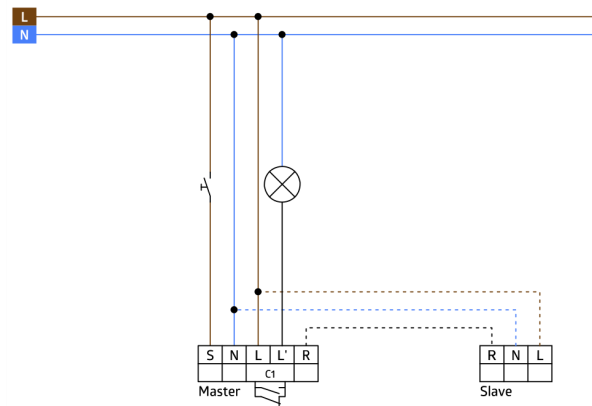

Tekniske data

Spænding:	110 - 240 V AC 50 / 60 Hz
Dimensioner:	Ø 200 x 90 mm (92199) + 130 x 100 x 53 mm (92441)
Strømforbrug:	ca. 0.7 W
Detektionsområde:	vandret 360° (Montering på væg) maks. Ø 40 m på tværs
Rækkevidde:	maks. Ø 20 m frontalt
Detekteret område bevægelserne detekteres på tværs:	250 m ² / 2.5 m Monteringshøjde
Monteringshøjde min./maks./anbefalet:	2.4 m / 2.6 m / 2.5 m
Beskyttelsesgrad/-klasse:	IP54 / Klasse II
Beskyttelse mod slag:	IK09 (92199)
Omgivelsestemperatur:	-25 °C til +50 °C
Kabinet:	UV-resistent polycarbonat af høj kvalitet + Coated stålkurv (92199)
Materiale Farve:	hvid mat, svarende til RAL9010
Kanal 1 (lysstyring)	
Afbryderstyrke:	2300 W, cos φ = 1 1150 VA, cos φ = 0.5 800 W LED maks. startstrøm I _p (20 ms) = 120 A
Kontakt-type:	1x μ-kontakt, lukke/NO med Wolfram-kontakt, yderligere NC sikkerheds-kontakt
Tidsindstillinger:	15 sek. - 30 min, Impuls
Lux grænseværdi for tænd og sluk:	10 - 2000 Lux
Måling af blandingslys:	Måling af blandingslys

Information om produktet

Set : PD4-M-1C-K-PS-P + Bold-beskyttelseskurv BSK (Ø 200 x 90 mm) hvid + Vægbeslag PD4-P hvid

Fjernbetjenbar indendørs tilstedeværelses-/bevægelsessensor LUXOMAT® PD4-M-1C-K-PS til til montering på fast loft og indbygning i loft med smalt detekteringsområde specielt til korridorer

Sikrer belysning, også hvis sensoren svigter

Specielt til korridorer

Master enhed udførelse

Detekteringsområde kan udvides med slavesensorer

Mulighed for manuel tænding via tryk

Yderligere funktioner kan indstilles via fjernbetjeningen, der fås som tilbehør

Fabriksindstilling: 10 min og 500 lux

Der findes markører til orientering af detektoren

Sæt artikler

For at få sættet i henhold til den tekniske specifikation skal du bestille de anførte varer.

PD4-M-1C-K-PS-P
Art.no: 92485