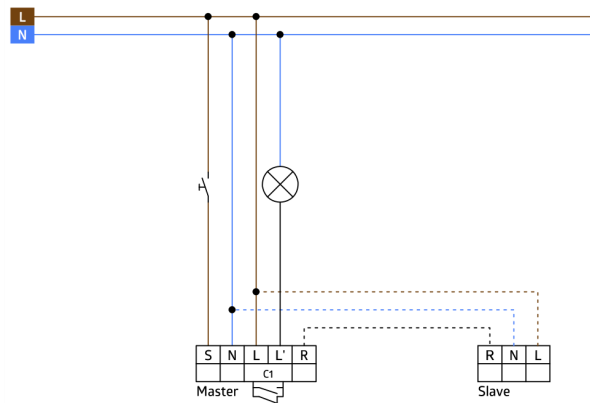

Product information

Set : PD4-M-1C-K-PS-P + Bold-beskyttelseskurv BSK (Ø 200 x 90 mm) hvid

Fjernbetjenbar indendørs tilstedeværelses-/bevægelsessensor LUXOMAT® PD4-M-1C-K-PS til til montering på fast loft og indbygning i loft med smalt detekteringsområde specielt til korridorer

Sikrer belysning, også hvis sensoren svigter

Specielt til korridorer

Master enhed udførelse

Detekteringsområde kan udvides med slavesensorer

Mulighed for manuel tænding via tryk

Yderligere funktioner kan indstilles via fjernbetjeningen, der fås som tilbehør

Fabriksindstilling: 10 min og 500 lux

Der findes markører til orientering af detektoren

Set items

To receive the bundle according to the technical specification, please order the items listed.

PD4-M-1C-K-PS-P