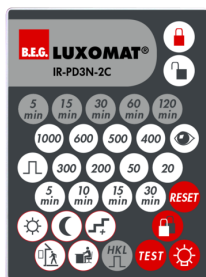

IR-PD3N-2C
Art.no: 92115

Batteri: 3.0 V Lithium CR2032 inklusiv
Dimensioner: 80 x 60 x 8 mm
Materiale Farve: -

IR-PD-Mini
Art.no: 92159

Batteri: 3.0 V Lithium CR2032 inklusiv
Dimensioner: 57 x 35 x 7 mm
Materiale Farve: -