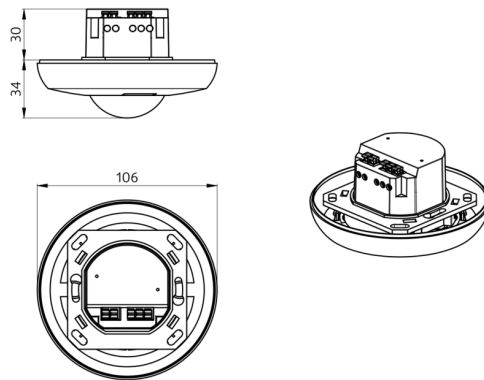

Anvendelsesområder

- toiletter
- Teknikrum
- Korridor/gangareal
- trapper

Tekniske data

Spænding:	110 - 240 V AC 50 / 60 Hz
Dimensioner:	Ø 106 x 63 mm
Strømforbrug:	ca. 0.5 W
Detektionsområde:	vandret 360° (Montering på væg) maks. Ø 10 m på tværs maks. Ø 6 m frontalt maks. Ø 4 m siddende
Rækkevidde:	
Detekteret område bevægelserne detekteres på tværs:	78 m ² / 2.5 m Monteringshøjde
Monteringshøjde min./maks./anbefalet:	2 m / 5 m / 2.5 m
Beskyttelsesgrad/-klasse:	IP20 / Klasse II
Beskyttelse mod slag:	IK04
Omgivelsestemperatur:	-25 °C til +50 °C
Kabinet:	UV-resistent polycarbonat af høj kvalitet
Materiale Farve:	kulsort mat, svarende til RAL9005 (93087)

Sæt artikler

For at få sættet i henhold til den tekniske specifikation skal du bestille de anførte varer.

PD3N-2C-DM

Art.no: 92188

Spænding: 110 - 240 V AC 50 / 60 Hz
Dimensioner: Ø 106 x 63 mm
Strømforbrug: ca. 0.5 W

Afdækningsring PD3N DM

Art.no: 93087

Dimensioner: Ø 106 x 17 mm
Kabinet: UV-resistent polycarbonat af høj kvalitet
Materiale Farve: kulsort mat, svarende til RAL9005