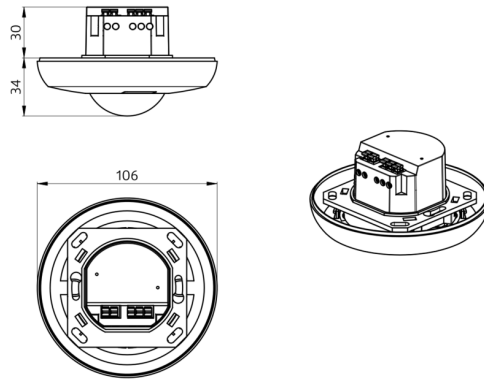

## Technical data

Spænding:	110 - 240 V AC 50 / 60 Hz
Dimensioner:	Ø 106 x 63 mm
Strømforbrug:	ca. 0.5 W
Detektionsområde:	vandret 360° (Montering på væg) maks. Ø 10 m på tværs
Rækkevidde:	maks. Ø 6 m frontalt maks. Ø 4 m siddende
Detekteret område bevægelserne detekteres på tværs:	78 m <sup>2</sup> / 2.5 m Monteringshøjde
Monteringshøjde min./maks./anbefalet:	2 m / 5 m / 2.5 m
Beskyttelsesgrad/-klasse:	IP20 / Klasse II
Beskyttelse mod slag:	IK04
Omgivelsestemperatur:	-25 °C til +50 °C
Kabinet:	UV-resistent polycarbonat af høj kvalitet
Materiale Farve:	hvid mat, svarende til RAL9010

## Product information

Fjernbetjenbar lofts-bevægelsessensor

En kanal til frakobling af lys

Zero crossing tilkobling og frakobling

En potentialfri kontakt til HVAC

Yderligere funktioner kan indstilles via fjernbetjeningen, der fås som tilbehør

## Accessories

**RC-dæmperled**  
Art.No: 10880

Spænding: 230 V AC  $\pm 10\%$   
Dimensioner: 38 x 12 x 26 mm  
Beskyttelsesgrad/-klasse: IP20 / Klasse II

**Mini-RC-dæmperled**  
Art.No: 10882

Spænding: 230 V AC  $\pm 10\%$   
Dimensioner: 50 x 23 x 8 mm  
Beskyttelsesgrad/-klasse: IP20 / Klasse II