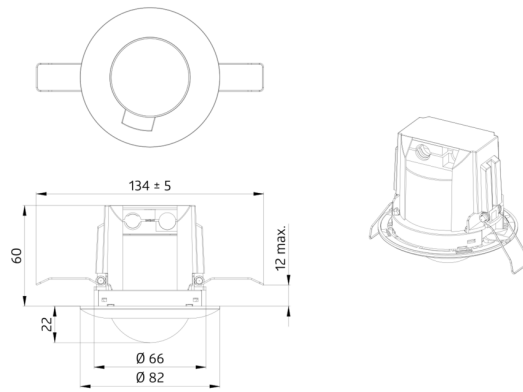

Order data

Designation	Farve	Art.No
PD3N-1C-i	hvid	92196
Bold-beskyttelseskurv BSK (Ø 200 x 90 mm)	hvid	92199

Technical data

Spænding:	110 - 240 V AC 50 / 60 Hz
Dimensioner:	Ø 200 x 90 mm (92199)
Strømforbrug:	ca. 0.5 W
Detektionsområde:	vandret 360° (Montering på væg) maks. Ø 10 m på tværs maks. Ø 6 m frontalt maks. Ø 4 m siddende
Rækkevidde:	
Detekteret område bevægelserne detekteres på tværs:	78 m ² / 2.5 m Monteringshøjde
Monteringshøjde min./maks./anbefalet:	2 m / 5 m / 2.5 m
Beskyttelsesgrad/-klasse:	IP23 / Klasse II
Beskyttelse mod slag:	IK09 (92199)
Omgivelsestemperatur:	-25 °C til +50 °C
Kabinet:	UV-resistent polycarbonat af høj kvalitet + Coated stålcurv (92199)
Materiale Farve:	hvid mat, svarende til RAL9010

Product information

Set : PD3N-1C-i + Bold-beskyttelseskurv BSK (Ø 200 x 90 mm) hvid

Fjernbetjenbar lofts-bevægelsessensor

En kanal til frakobling af lys

Zero crossing tilkobling og frakobling

Specielt optisk system til detektering af selv de mindste bevægelser

Set items

To receive the bundle according to the technical specification, please order the items listed.

PD3N-1C-i

Art.No: 92196

Spænding: 110 - 240 V AC 50 / 60 Hz
Dimensioner: Ø 83 x 81 mm
Strømforbrug: ca. 0.5 W

Bold-beskyttelseskurv BSK (Ø 200 x 90 mm)

Art.No: 92199

Dimensioner: Ø 200 x 90 mm
Beskyttelse mod slag: IK09
Kabinet: Coated stålcurv